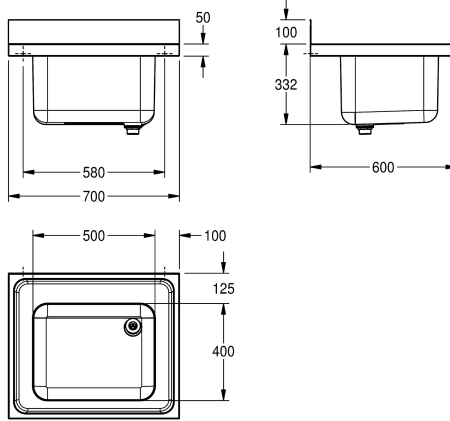

KWC MAXIMA Lavello professionale

Modell-Linie: MAXIMA | MAXS 100-70
Lavelli professionali | Lavelli professionali

KWC-No.

2000057639

Dimensioni 700 x 432 x 600 mm (L x A x P) Dimensioni lavabo 500 x 300 x 400 mm (L x A x P)

Lavello professionale, 1 vasca, in acciaio inox 18/10, finitura satinata, spessore 1,0 mm, con piano rubinetteria da 80 mm, scarico 1 1/2" con tubo di troppopieno in due pezzi, alzatina posteriore da

100 mm.

Dimensioni 700 x 432 x 600 mm (L x A x P)

Dati tecnici

Altezza vasca	300 mm
Finitura vasca	Finitura satinata
Profondità orizzontale della vasca	400 mm
Larghezza vasca	500 mm
Gocciolatoio o scolapiatti	No
Materiale	Acciaio inox
Codice materiale	1.4301
Spessore del materiale	1 mm
Prevenzione rumore	Si
Profondità totale	600 mm
Altezza totale	432 mm
Larghezza complessiva	700 mm
Altezza alzatina	Si
Finitura della superficie	Finitura satinata
Piano rubinetteria	Si
Tipo di montaggio	Montato sul prodotto
Posizione del foro di scarico	Angolo posteriore destro
Proiezione del foro di scarico	221 mm
gruppo di scarico incluso	Si
Dimensione dello scarico	DN 40

Altezza vasca	300 mm
Finitura vasca	Finitura satinata
Profondità orizzontale della vasca	400 mm
Larghezza vasca	500 mm
Gocciolatoio o scolapiatti	No
Materiale	Acciaio inox
Codice materiale	1.4301
Spessore del materiale	1 mm
Prevenzione rumore	Si
Profondità totale	600 mm
Altezza totale	432 mm
Larghezza complessiva	700 mm
Altezza alzatina	Si
Finitura della superficie	Finitura satinata
Piano rubinetteria	Si
Tipo di montaggio	Montato sul prodotto
Posizione del foro di scarico	Angolo posteriore destro
Proiezione del foro di scarico	221 mm
gruppo di scarico incluso	Si
Dimensione dello scarico	DN 40