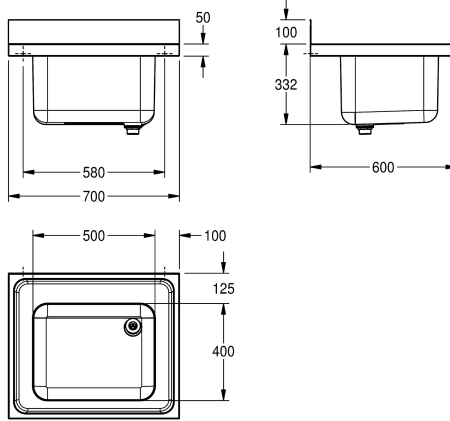

KWC MAXIMA Grootkeukenspoeltafel

Modell-Linie: MAXIMA | MAXS 100-70
Grootkeukenspoeltafels | Grootkeukenspoeltafels

KWC-No.

2000057639

Afmetingen 700 x 432 x 600 mm (B x H x D) Afmetingen bak 500 x 300 x 400 mm (B x H x D)

Grootkeukenspoeltafel, te monteren als opbouwtafel of voor wandmontage van roestvrij staal, oppervlak zijdemat, materiaaldikte 1 mm, naadloos ingelaste spoelbak, zonder overloop en met 80 mm kraanvlak, 1 1/2" afvoerventiel en tweedelige overlooppijp, 100 mm hoge naadloze achterwand als

spatbescherming, bevestigingssteunen optioneel verkrijgbaar, voorzien van bevestigingsgaten voor wandmontage.

Afmetingen 700 x 432 x 600 mm (B x H x D)

Technical Data

Kuip - kuip diepte	300 mm
Afwerking kuip	Zijdeglans
Kuip - diepte	400 mm
Kuip - breedte	500 mm
Afdruipvlak of legbord	Neen
Materiaal	Roestvrij staal
Materiaalcode	1.4301
Materiaaldikte	1 mm
Ruis voorkomen	Ja
Totale diepte	600 mm
Totale hoogte	432 mm
Totale breedte	700 mm
Opstaande achterkant	Ja
Oppervlakafwerking	Zijdeglans
Kraanvlak	Ja
Type montage	Op product bevestigd
Positie afvoeropening	Rechter achterhoek
Lengte uitloop	221 mm
afvoer kit inbegrepen	Ja
Afvoer afmetingen	DN 40

Kuip - kuip diepte	300 mm
Afwerking kuip	Zijdeglans
Kuip - diepte	400 mm
Kuip - breedte	500 mm
Afdruipvlak of legbord	Neen
Materiaal	Roestvrij staal
Materiaalcode	1.4301
Materiaaldikte	1 mm
Ruis voorkomen	Ja
Totale diepte	600 mm
Totale hoogte	432 mm
Totale breedte	700 mm
Opstaande achterkant	Ja
Oppervlakafwerking	Zijdeglans
Kraanvlak	Ja
Type montage	Op product bevestigd
Positie afvoeropening	Rechter achterhoek
Lengte uitloop	221 mm
afvoer kit inbegrepen	Ja
Afvoer afmetingen	DN 40