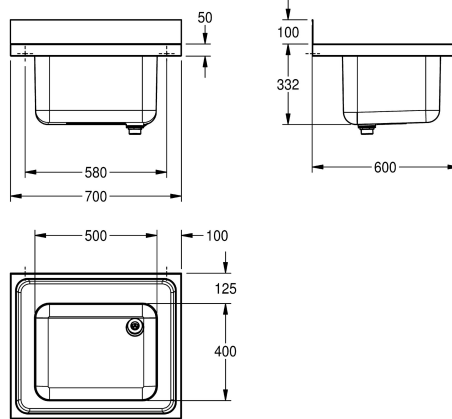

### KWC-No.

**2000057639**

Dimensions 700 x 432 x 600 mm (W x H x D) Washbasin  
dimensions 500 x 300 x 400 mm (W x H x D)

Kommersiella bänkar för nedfällning eller väggmontage, rostfritt stål, satin yta, godstjocklek 1 mm, djupdragen sömlös svetsad skål, utan bräddavlopp och 80 mm blandarhylla, 1 1/2" avlopp med tvådelat bräddavloppsrör bestående av perforerat rostfritt rör

och en plaströrsdel, 100 mm uppvikt bakkant, konsoler för väggmontage, samt borrade hål för väggmontage. Mått 700 x 432 x 600 mm (B x H x D)

### Technical Data

Skål - skål djup	300 mm
Skål finish	Satin yta
Skål - djup	400 mm
Skål - vidd	500 mm
Avlopps tank	Nej
Material	Rostfritt stål
Materialkod	1.4301
Material tjocklek	1 mm
Ljuddämpande	Ja
Övergripande djup	600 mm
Total höjd	432 mm
Total bredd	700 mm
Bakre stående	Ja
Ytfinish	Satin yta
Kran hylla	Ja
Typ av montering	MOUNTED-ON-PRODUCT
Avfalls håls placering	Höger bakre hörn
Avfalls håls beräkning	221 mm
avfallsbehållare ingår	Ja
Avfalls storlek	DN 40

Skål - skål djup	300 mm
Skål finish	Satin yta
Skål - djup	400 mm
Skål - vidd	500 mm
Avlopps tank	Nej
Material	Rostfritt stål
Materialkod	1.4301
Material tjocklek	1 mm
Ljuddämpande	Ja
Övergripande djup	600 mm
Total höjd	432 mm
Total bredd	700 mm
Bakre stående	Ja
Ytfinish	Satin yta
Kran hylla	Ja
Typ av montering	MOUNTED-ON-PRODUCT
Avfalls håls placering	Höger bakre hörn
Avfalls håls beräkning	221 mm
avfallsbehållare ingår	Ja
Avfalls storlek	DN 40