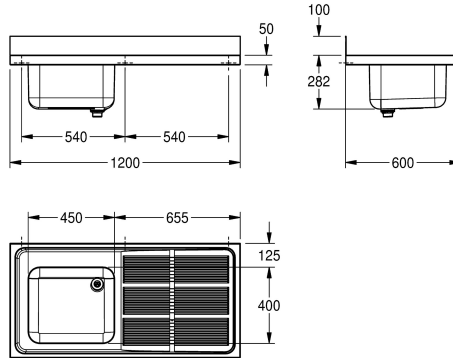

KWC MAXIMA Živnostenský dřez

Modell-Linie: MAXIMA | MAXS 112-120

Živnostenské dřezy z ušlechtilé oceli | Živnostenské dřezy

KWC-No.

2000057641

odkapávací plocha vpravo

2000057698

odkapávací plocha vlevo

Umístění odkapávače

pravě

levý, -á, -é

Živnostenský dřez, k montáži na desku nebo na stěnu, chromiková ocel, povrch hedvábně matný, tloušťka materiálu 1 mm, beze spár vevařený dřez, bez přepadu a s plochou pro armaturu 800 mm, dřez vlevo nebo vpravo, odtokový ventil DN 40 a dvoudílná přeřadová trubka, vroubkovaná odkapávací plocha se zvýšeným zadním okrajem a sklonem ke dřezu, konzola z ušlechtilé oceli

přivařená zespolu k odkapávací ploše, zadní stěna jako ochrana proti postříkání vysoká 100 mm a beze spár, konzoly jako volitelné příslušenství, vyvrtané otvory pro nástěnnou montáž.

Rozměry 1200 x 382 x 600 mm (š x v x h)

Technické údaje

Umyvadlo - výška

250 mm

Celková délka umyvadla

hedvábně matný

Umyvadlo - hloubka

400 mm

Umyvadlo - šířka

450 mm

Umístění odkapávače

pravě

Odkapávač nebo zásobník

odkapávač

Odkapávač / zásobník

yes

Materiál

ušlechtilá ocel

Kód materiálu

1.4301

Tloušťka materiálu

1 mm

Hluková ochrana

ano

Celková hloubka

600 mm

Celková výška

382 mm

Celková šířka

1.200 mm

Zadní lišta

ano

Povrch

hedvábně matný

Místo pro armaturu

ano

Způsob montáže

na výrobek

Umístění odtoku

pravý zadní roh

Vzdálenost odpadu od zdi

221 mm

Včetně odpadové sady

ano

Velikost odpadu

DN 40