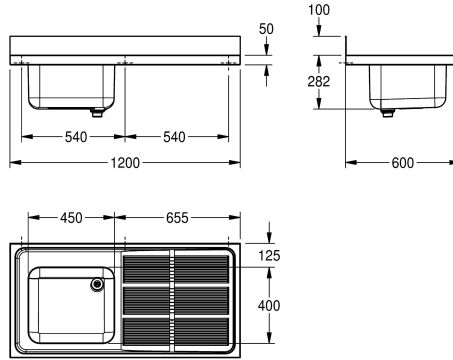

KWC MAXIMA Lavelli professionali

Modell-Linie: MAXIMA | MAXS 112-120
Lavelli professionali | Lavelli professionali

KWC-No.

2000057641

Gocciolatoio a destra

2000057698

Gocciolatoio a sinistra

Posizione gocciolatoio

Destro /destra

Sinistro

Lavello professionale, 1 vasca con gocciolatoio, in acciaio inox 18/10, finitura satinata, spessore 1,0 mm, con piano rubinetteria da 80 mm, scarico 1 1/2" con tubo di troppopieno in due pezzi, alzatina posteriore da 100 mm.

Dimensioni 1200 x 382 x 600 mm (L x A x P)
Gocciolatoio destra

Dati tecnici

Altezza vasca

250 mm

Finitura vasca

Finitura satinata

Profondità orizzontale della vasca

400 mm

Larghezza vasca

450 mm

Posizione gocciolatoio

Destro /destra

Gocciolatoio o scolapiatti

Drainer

Quantità gocciolatoio / scolapiatti

yes

Materiale

Acciaio inox

Codice materiale

1.4301

Spessore del materiale

1 mm

Prevenzione rumore

Si

Profondità totale

600 mm

Altezza totale

382 mm

Larghezza complessiva

1.200 mm

Altezza alzatina

Si

Finitura della superficie

Finitura satinata

Piano rubinetteria

Si

Tipo di montaggio

Montato sul prodotto

Posizione del foro di scarico

Angolo posteriore destro

Proiezione del foro di scarico

221 mm

gruppo di scarico incluso

Si

Dimensione dello scarico

DN 40

teamNumber

0