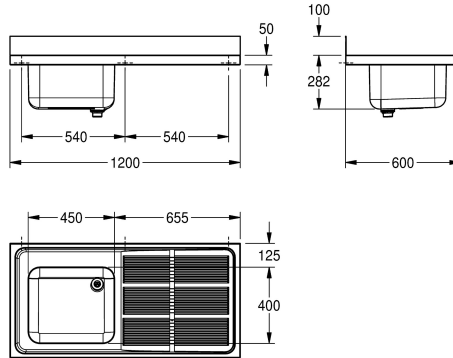

KWC MAXIMA Lavelli professionali

Modell-Linie: MAXIMA | MAXS 112-120
Lavelli professionali | Lavelli professionali

KWC-No.

2000057641

Gocciolatoio a destra

2000057698

Gocciolatoio a sinistra

Posizione gocciatoio

Destro /destra

Sinistro

Lavello professionale, 1 vasca con gocciolatoio, in acciaio inox 18/10, finitura satinata, spessore 1,0 mm, con piano rubinetteria da 80 mm, scarico 1 1/2" con tubo di troppopieno in due pezzi, alzatina posteriore da 100 mm.

Dimensioni 1200 x 382 x 600 mm (L x A x P)
Gocciolatoio destra

Dati tecnici

Altezza vasca

250 mm

Finitura vasca

Finitura satinata

Profondità orizzontale della vasca

400 mm

Larghezza vasca

450 mm

Posizione gocciatoio

Destro /destra

Gocciolatoio o scolapiatti

Drainer

Quantità gocciolatoio / scolapiatti

yes

Materiale

Acciaio inox

Codice materiale

1.4301

Spessore del materiale

1 mm

Prevenzione rumore

Si

Profondità totale

600 mm

Altezza totale

382 mm

Larghezza complessiva

1.200 mm

Altezza alzatina

Si

Finitura della superficie

Finitura satinata

Piano rubinetteria

Si

Tipo di montaggio

Montato sul prodotto

Posizione del foro di scarico

Angolo posteriore destro

Proiezione del foro di scarico

221 mm

gruppo di scarico incluso

Si

Dimensione dello scarico

DN 40

Accessori opzionali