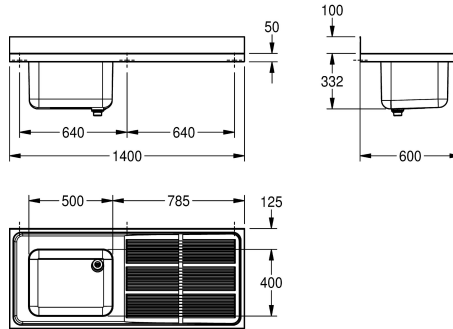

KWC MAXIMA Živnostenský dřez

Modell-Linie: MAXIMA | MAXS 112-140

Živnostenské dřezy z ušlechtilé oceli | Živnostenské dřezy

KWC-No.

2000057662

odkapávací plocha vpravo

2000057700

odkapávací plocha vlevo

Umístění odkapávače

pravě

levý, - á, - é

Živnostenský dřez, k montáži na desku nebo na stěnu, chromiková ocel, povrch hedvábně matný, tloušťka materiálu 1 mm, beze spár vevařený dřez, bez přepadu a s plochou pro armaturu 800 mm, dřez vlevo nebo vpravo, odtokový ventil DN 40 a dvoudílná přeřadová trubka, vroubkovaná odkapávací plocha se zvýšeným zadním okrajem a sklonem ke dřezu, konzola z ušlechtilé oceli

přivařená zespu k odkapávací ploše, zadní stěna jako ochrana proti postříkání vysoká 100 mm a beze spár, konzoly jako volitelné příslušenství, vyvrtané otvory pro nástěnnou montáž.

Rozměry 1400 x 432 x 600 mm (š x v x h)

Technické údaje

Umyvadlo - výška

300 mm

Celková délka umyvadla

hedvábně matný

Umyvadlo - hloubka

400 mm

Umyvadlo - šířka

500 mm

Umístění odkapávače

pravě

Odkapávač nebo zásobník

odkapávač

Odkapávač / zásobník

yes

Materiál

ušlechtilá ocel

Kód materiálu

1.4301

Tloušťka materiálu

1 mm

Hluková ochrana

ano

Celková hloubka

600 mm

Celková výška

432 mm

Celková šířka

1.400 mm

Zadní lišta

ano

Povrch

hedvábně matný

Místo pro armaturu

ano

Způsob montáže

na výrobek

Umístění odtoku

pravý zadní roh

Vzdálenost odpadu od zdi

221 mm

Včetně odpadové sady

ano

Velikost odpadu

DN 40