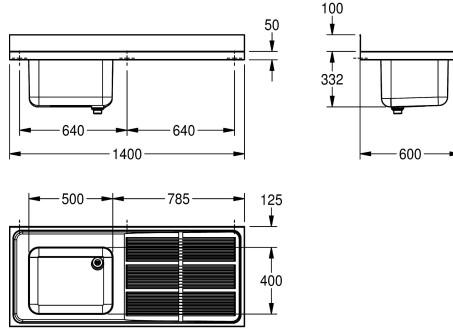

### KWC-No.

**2000057662**

Pieza de goteo a la derecha

**2000057700**

Pieza de goteo a la izquierda

### Posición de escurridor

Derecho

Izquierdo

Fregadero industrial, para montaje encastrado o a pared, acero de cromo niquel, acabado satinado, espesor de material 1 mm, cubeta soldada sin junta, sin rebosadero y con anaquel para grifería 80 mm, cubeta izquierda o dercha, válvula de desagüe de 1½" y tubo de rebosadero en dos piezas, superficie de goteo con estrias y escurridor orientado hacia el cuenco, superficie de goteo con consola de acero inoxidable reforzada, pared posterior sin juntas

de 100 mm de altura como protección frente a salpicaduras, consolas como suministro opcional, con agujeros para montaje a pared.

Dimensiones 1400 x 432 x 600 mm (L x A x P)  
Bandeja de goteo a derecha

### Datos técnicos

Altura de la cubeta	300 mm
Tratamiento de la superficie del lavabo	Acabado satinado
Longitud de lavabo	400 mm
Anchura de la cubeta	500 mm
Posición de escurridor	Derecho
Bandeja	Drainer
Número de escurridor/ bandejas	yes
Material	Acero inoxidable
Código	1.4301
Espesor del material	1 mm
Prevención de ruidos	Si
Profundidad	600 mm
Altura	432 mm
Anchura total	1.400 mm
Peto trasero	Si
Acabado de superficie	Acabado satinado
Repisa grifos	Si
Tipo de montaje	Montado en producto
Posición del desagüe	Esquina trasera derecha
Vaciado desagüe	221 mm
rebosadero incluido	Si
Tamaño vertedero	DN 40