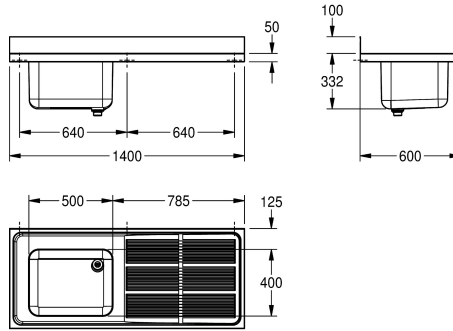

KWC MAXIMA Lavelli professionali

Modell-Linie: MAXIMA | MAXS 112-140
Lavelli professionali | Lavelli professionali

KWC-No.

2000057662
Gocciolatoio a destra

2000057700
Gocciolatoio a sinistra

Posizione gocciolatoio

Destro /destra

Sinistro

Lavello professionale, 1 vasca con gocciolatoio, in acciaio inox 18/10, finitura satinata, spessore 1,0 mm, con piano rubinetteria da 80 mm, scarico 1 1/2" con tubo di troppopieno in due pezzi, alzatina posteriore da 100 mm.

Dimensioni 1400 x 432 x 600 mm (L x A x P)
Gocciolatoio destra

Dati tecnici

Altezza vasca	300 mm
Finitura vasca	Finitura satinata
Profondità orizzontale della vasca	400 mm
Larghezza vasca	500 mm
Posizione gocciolatoio	Destro /destra
Gocciolatoio o scolapiatti	Drainer
Quantità gocciolatoio / scolapiatti	yes
Materiale	Acciaio inox
Codice materiale	1.4301
Spessore del materiale	1 mm
Prevenzione rumore	Si
Profondità totale	600 mm
Altezza totale	432 mm
Larghezza complessiva	1,400 mm
Altezza alzatina	Si
Finitura della superficie	Finitura satinata
Piano rubinetteria	Si
Tipo di montaggio	Montato sul prodotto
Posizione del foro di scarico	Angolo posteriore destro
Proiezione del foro di scarico	221 mm
gruppo di scarico incluso	Si
Dimensione dello scarico	DN 40

Ripiano MAXIMA per Maxima

2000057756
MAXT140-60
