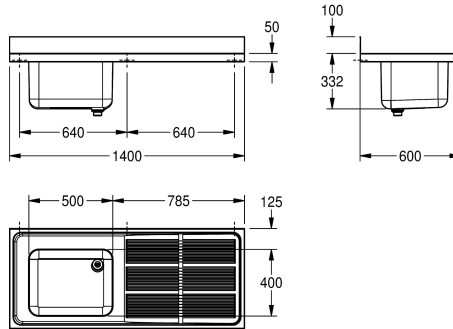

### Grootkeukenspoeltafel

Modell-Linie: MAXIMA | MAXS 112-140

Grootkeukenspoeltafels | Grootkeukenspoeltafels

#### Plaats van het afdruipvlak

Rechts

Links

Grootkeukenspoeltafel, te monteren als opbouwtafel of voor wandmontage van roestvrij staal, oppervlak zijdemat, materiaaldikte 1 mm, naadloos ingelaste spoelbak, zonder overloop en met 80 mm kraanvlak, spoelbak links of rechts, 1 1/2" afvoerventiel en tweedelige overlooppijp, geribbeld afdruipvlak met waterkeringsrand, 100 mm hoge naadloze achterwand als

spatbescherming, bevestigingssteunen optioneel verkrijgbaar, voorzien van bevestigingsgaten voor wandmontage.

Afdruipvlak rechts

Afmetingen 1400 x 432 x 600 mm (B x H x D)

600 mm

Totale hoogte

432 mm

Totale breedte

1.400 mm

Opstaande achterkant

Ja

Oppervlakafwerking