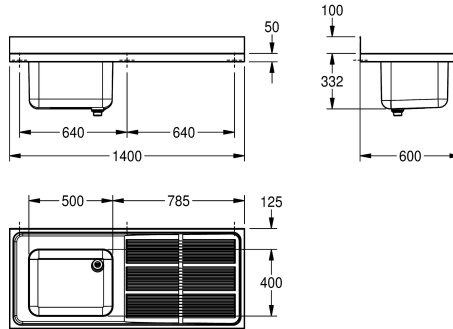

KWC MAXIMA Kommersiella bänkar

Modell-Linie: MAXIMA | MAXS 112-140
Catering | Diskbänkar för catering

KWC-No.

2000057662

Drip section right

2000057700

Drip section left

Avlopps position

Höger

Vänster

Kommersiella bänkar för nedfällning eller väggmontage, rostfritt stål, satin yta, godstjocklek 1 mm, djupdragen sömlös svetsad skål, utan bräddavlopp och 80 mm blandarhylla, skålen till vänster eller höger, 1 1/2" avlopp med tvådelat bräddavlopps rör bestående av

perorerat rostfritt rör och en plaströrsdel, avrinningsbord med räfflor till skål, avrinningsbord förstärkt med en rostfri konsol, 100 mm uppviktbakant, konsoler för väggmontage, samt borrade hål för väggmontage.

Avrinningsbräde höger

Technical Data

Skål.- skål djup

300 mm

Skål finish

Satin yta

Skål - djup

400 mm

Skål - vidd

500 mm

Avlopps position

Höger

Avlopps tank

Drainer

Avlopp / tank vägg kvalitet

1

Material

Rostfritt stål

Materialkod

1.4301

Material tjocklek

1 mm

Ljuddämpande

Ja

Övergripande djup

600 mm

Total höjd

432 mm

Total bredd

1,400 mm

Bakre stående

Ja

Ytfinish

Satin yta

Kran hylla

Ja

Typ av montering

MOUNTED-ON-PRODUCT

Avfalls håls placering

Höger bakre hörn

Avfalls håls beräkning

221 mm

avfallsbehållare ingår

Ja

Avfalls storlek

DN 40