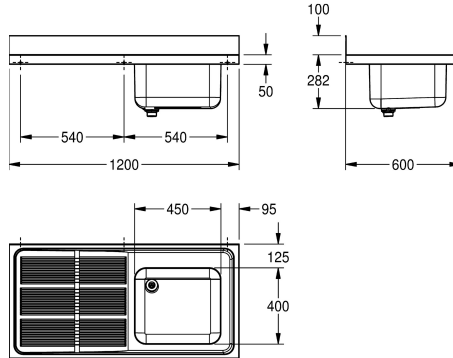

KWC MAXIMA Živnostenský dřez

Modell-Linie: MAXIMA | MAXS 117-120

Živnostenské dřezy z ušlechtilé oceli | Živnostenské dřezy

KWC-No.

2000057641

odkapávací plocha vpravo

2000057698

odkapávací plocha vlevo

Živnostenský dřez k zapuštění nebo k montáži na stěnu, nerezová ocel, povrch jemný matový, tloušťka materiálu 1 mm, vnitřní díl hlubokotažený bežešvý, bez přeřadu, s místem pro stojánkovou baterii (80 mm), s umístěním vpravo nebo vlevo, ventil 1 1/2" s dvoudílnou přeřadovou trubicí (děrovaná trubka z nerezové oceli a plastová trubka),

Umístění odkapávače

pravě

levý, - á, - é

odkapová deska s rýhovaním a optimalizovaným spádem, zesílená nerezová ocelová lišta a zadní lem o výšce 100 mm, konzole k montáži na stěnu k dodání na objednávku, laserem předvrtané otvory k montáži.

Odkapová deska vlevo

Technické údaje

Umyvadlo - výška

250 mm

Celková délka umyvadla

hedvábně matný

Umyvadlo - hloubka

400 mm

Umyvadlo - šířka

450 mm

Umístění odkapávače

levý, - á, - é

Odkapávač nebo zásobník

odkapávač

Odkapávač / zásobník

yes

Materiál

ušlechtilá ocel

Kód materiálu

1.4301

Tloušťka materiálu

1 mm

Hluková ochrana

ono

Celková hloubka

600 mm

Celková výška

382 mm

Celková šířka

1,200 mm

Zadní lišta

ono

Povrch

hedvábně matný

Místo pro armaturu

ono

Způsob montáže

na výrobek

Umístění odtoku

levý zadní roh

Vzdálenost odpadu od zdi

221 mm

Včetně odpadové sady

ono

Velikost odpadu

DN 40