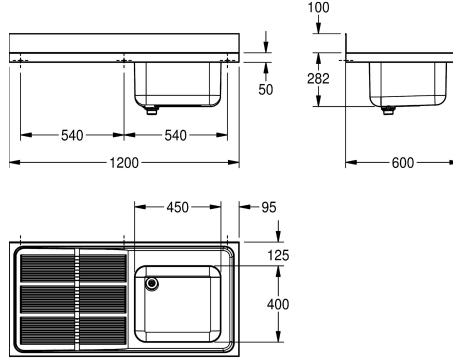

KWC MAXIMA

Ammattikäyttöön tarkoitettu tiskipöytä

Modell-Linie: MAXIMA | MAXS 117-120

Catering | Catering sinks

KWC-No.

2000057641

Allas vasemmalla.

2000057698

Huuhteluallas vasemmalla

Kuivatustason paikka

Oikea

Vasen

Talousoallas seinälle tai sisäasennukseen, ruostumatonta terästä, satiini-pintakäsittely, materiaalin paksuus 1 mm, alas vedetty sauma
 tiivisti hitsattu allas, ilman ylivuotoa ja 80 mm hanan asennustilaa, allas vasemmalla tai oikealla, 1 1/2" pohjaventtiili kaksiosaisella ylivuotoputkella muodostuen rei'itetystä teräsputkesta ja

muoviputkesta, valutuspöytä ritilämuotoilu ja viettä altaaseen päin, valutuspöytä vahvistetulla teräskannakkeella, 100 mm takanasto, seinäasennuskannakkeet vaihtoehtoisesti valittavissa, seinäasennusta varten porattavat reiät esilaseroitu.

250 mm
Satiini-pintainen
400 mm
450 mm
Vasen
Valutustaso
yes
Ruostumaton teräs
1.4301
1 mm
Kyllä
600 mm
382 mm
1.200 mm
Kyllä
Satiini-pintainen
Kyllä
Asennettu tuotteeseen
LEFT - BACK - CORNER
221 mm
Kyllä
DN 40