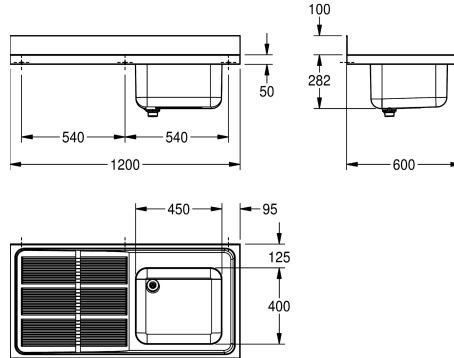

KWC MAXIMA Lavelli professionali

Modell-Linie: MAXIMA | MAXS 117-120
Lavelli professionali | Lavelli professionali

KWC-No.

2000057641

Gocciolatoio a destra

2000057698

Gocciolatoio a sinistra

Posizione gocciolatoio

Destro /destra

Sinistro

Lavello professionale, 1 vasca con gocciolatoio, in acciaio inox 18/10, finitura satinata, spessore 1,0 mm, con piano rubinetteria da 80 mm, scarico 1 1/2" con tubo di troppopieno in due pezzi,

alzatina posteriore da 100 mm.

Gocciolatoio sinistra

Dati tecnici

Altezza vasca

250 mm

Finitura vasca

Finitura satinata

Profondità orizzontale della vasca

400 mm

Larghezza vasca

450 mm

Posizione gocciolatoio

Sinistro

Gocciolatoio o scolapiatti

Drainer

Quantità gocciolatoio / scolapiatti

yes

Materiale

Acciaio inox

Codice materiale

1.4301

Spessore del materiale

1 mm

Prevenzione rumore

Si

Profondità totale

600 mm

Altezza totale

382 mm

Larghezza complessiva

1,200 mm

Altezza alzatina

Si

Finitura della superficie

Finitura satinata

Piano rubinetteria

Si

Tipo di montaggio

Montato sul prodotto

Posizione del foro di scarico

Angolo posteriore sinistra

Proiezione del foro di scarico

221 mm

gruppo di scarico incluso

Si

Dimensione dello scarico

DN 40

teamNumber

0

Accessori opzionali