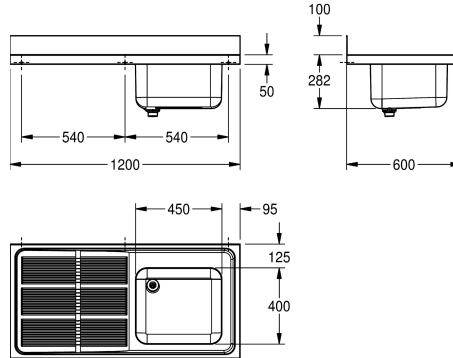

KWC MAXIMA Lavelli professionali

Modell-Linie: MAXIMA | MAXS 117-120
Lavelli professionali | Lavelli professionali

KWC-No.

2000057641

Gocciolatoio a destra

2000057698

Gocciolatoio a sinistra

Posizione gocciolatoio

Destro /destra

Sinistro

Lavello professionale, 1 vasca con gocciolatoio, in acciaio inox 18/10, finitura satinata, spessore 1,0 mm, con piano rubinetteria da 80 mm, scarico 1 1/2" con tubo di troppopieno in due pezzi,

alzatina posteriore da 100 mm.

Gocciolatoio sinistra

Dati tecnici

Altezza vasca

250 mm

Finitura vasca

Finitura satinata

Profondità orizzontale della vasca

400 mm

Larghezza vasca

450 mm

Posizione gocciolatoio

Sinistro

Gocciolatoio o scolapiatti

Drainer

Quantità gocciolatoio / scolapiatti

yes

Materiale

Acciaio inox

Codice materiale

1.4301

Spessore del materiale

1 mm

Prevenzione rumore

Si

Profondità totale

600 mm

Altezza totale

382 mm

Larghezza complessiva

1,200 mm

Altezza alzatina

Si

Finitura della superficie

Finitura satinata

Piano rubinetteria

Si

Tipo di montaggio

Montato sul prodotto

Posizione del foro di scarico

Angolo posteriore sinistra

Proiezione del foro di scarico

221 mm

gruppo di scarico incluso

Si

Dimensione dello scarico

DN 40

Accessori opzionali