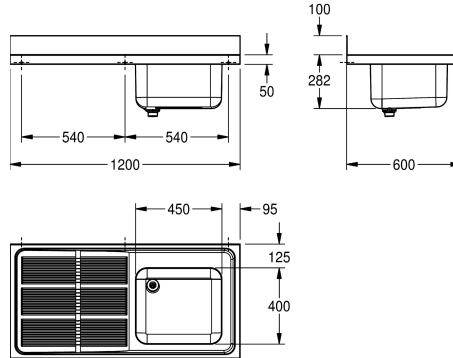

## KWC MAXIMA Grootkeukenspoeltafel

Modell-Linie: MAXIMA | MAXS 117-120  
Grootkeukenspoeltafels | Grootkeukenspoeltafels

### Plaats van het afdruipvlak

Rechts

Links

Grootkeukenspoeltafel, te monteren als opbouwtafel of voor wandmontage, roestvrij staal, oppervlakte satijn, materiaaldikte 1 mm, voegloos ingelaste wasbak, zonder overloop en met 80 mm kraanvlak, spoelbak links of rechts, 1 1/2" afvoerventiel en tweedelige overlooppijp, geribbeld afdruipvlak met waterkeringsrand, afdruipvlak met onder gelaste roestvrijstalen

### Technical Data

Kuip - kuip diepte	250 mm
Afwerking kuip	Zijdeglans
Kuip - diepte	400 mm
Kuip - breedte	450 mm
Plaats van het afdruipvlak	Links
Afdruipvlak of legbord	Drainer
Afdruipvlak / legbord hoeveelheid	yes
Materiaal	Roestvrij staal
Materiaalcode	1.4301
Materiaaldikte	1 mm
Ruis voorkomen	Ja
Totale diepte	600 mm
Totale hoogte	382 mm
Totale breedte	1.200 mm
Opstaande achterkant	Ja
Oppervlakafwerking	Zijdeglans
Kraanvlak	Ja
Type montage	Op product bevestigd
Positie afvoeropening	Linker achterhoek
Lengte uitloop	221 mm
afvoer kit inbegrepen	Ja
Afvoer afmetingen	DN 40

Kuip - kuip diepte	250 mm
Afwerking kuip	Zijdeglans
Kuip - diepte	400 mm
Kuip - breedte	450 mm
Plaats van het afdruipvlak	Links
Afdruipvlak of legbord	Drainer
Afdruipvlak / legbord hoeveelheid	yes
Materiaal	Roestvrij staal
Materiaalcode	1.4301
Materiaaldikte	1 mm
Ruis voorkomen	Ja
Totale diepte	600 mm
Totale hoogte	382 mm
Totale breedte	1.200 mm
Opstaande achterkant	Ja
Oppervlakafwerking	Zijdeglans
Kraanvlak	Ja
Type montage	Op product bevestigd
Positie afvoeropening	Linker achterhoek
Lengte uitloop	221 mm
afvoer kit inbegrepen	Ja
Afvoer afmetingen	DN 40