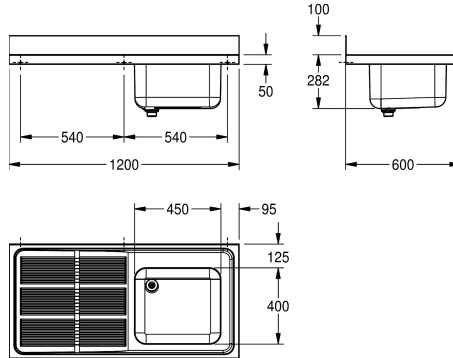

KWC MAXIMA

Zlewozmywak przemysłowy

Modell-Linie: MAXIMA | MAXS 117-120

Zlewozmywaki przemysłowe | Zlewozmywaki przemysłowe

KWC-No.

2000057641

Ociekacz po prawej stronie

2000057698

Ociekacz po lewej stronie

Pozycja ociekacza

Po prawej stronie

Po lewej stronie

Zlewozmywak przemysłowy do montażu w blacie lub montażu naściennego.
Stal szlachetna, powierzchnie szlifowane matowe, grubość materiału 1 mm.
Głębokość tłoczona, bezspoinowo wspawana niecka bez przelewu.
Półka armaturowa 80 mm. Niecka po lewej lub prawej stronie. Odpływ 1 1/2" dwuczęściowy z rurą przelewową perforowaną ze stali szlachetnej i rurą z

tworzywa sztucznego. Ociekacz ryflowany ze spadkiem w kierunku niecki, wzmocniony wspornikiem ze stali szlachetnej. Tylna krawędź przyścienna 100 mm. Wsporniki montażowe dostępne osobno. Otwory do montażu ściennego.

Ociekacz z lewej strony

Dane techniczne

Komora - głębokość komory	250 mm
Wykończenie powierzchni miski	Matowe
Głębokość komory	400 mm
Szerokość komory	450 mm
Pozycja ociekacza	Po lewej stronie
Ociekacz lub półka	Drainer
Ilość ociekaczy	1
Materiał	Stal szlachetna
Kod materiałowy	1.4301
Grubość materiału	1 mm
Zapobieganie hałasowi	Tak
Łączna głębokość	600 mm
Łączna wysokość	382 mm
Łączna szerokość	1.200 mm
Tylna krawędź przyścienna	Tak
Wykończenie powierzchni	Matowe
Półka na baterię	Tak
Rodzaj montażu	Montaż na produkcie
Pozycja ujęcia	Narożnik lewy tylny
Długość wysięgu	221 mm
Zestaw odpływowy w komplecie	Tak

250 mm
Matowe
400 mm
450 mm
Po lewej stronie
Drainer
1
Stal szlachetna
1.4301
1 mm
Tak
600 mm
382 mm
1.200 mm
Tak
Matowe
Tak
Montaż na produkcie
Narożnik lewy tylny
221 mm
Tak