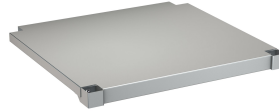

MAXIMA Półka do Maxima

2000057716
MAXT120-60