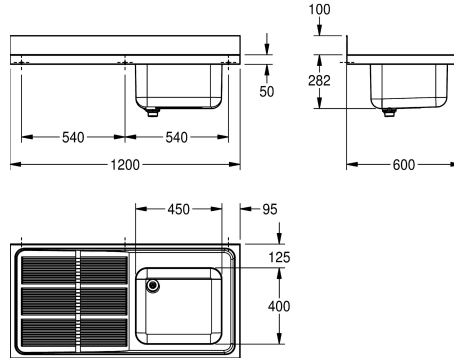

KWC MAXIMA Kommersiella bänkar

Modell-Linie: MAXIMA | MAXS 117-120
Catering | Diskbänkar för catering

KWC-No.

2000057641
Drip section right

2000057698
Drip section left

Kommersiella bänkar för nedfällning eller väggmontage, rostfritt stål, satin yta, godstjocklek 1 mm, djupdragen sömlös svetsad skål, utan bräddavlopp och 80 mm blandarhylla, skålen till vänster eller höger, 1 1/2" avlopp med tvådelat bräddavloppsror bestående av

Avlopps position

Höger

Vänster

perforerat rostfritt rör och en plaströrsdel, avrinningsbord med räfflor till skål, avrinningsbord förstärkt med en rostfri konsol, 100 mm uppviktbakant, konsoler för väggmontage, samt borrade hål för väggmontage.

Avrinningsbräde vänster

Technical Data

Skål.- skål djup

250 mm

Skål finish

Satin yta

Skål - djup

400 mm

Övergripande djup

600 mm

Total höjd

382 mm

Total bredd

1.200 mm

Bakre stående

Ja