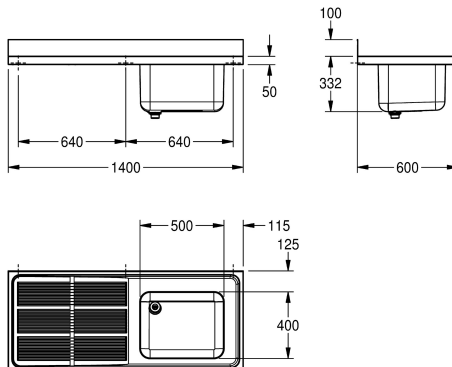

KWC MAXIMA Živnostenský dřez

Modell-Linie: MAXIMA | MAXS 117-140

Živnostenské dřezy z ušlechtilé oceli | Živnostenské dřezy

KWC-No.

2000057662

odkapávací plocha vpravo

2000057700

odkapávací plocha vlevo

Živnostenský dřez vestavný nebo k montáži na stěnu, nerezová ocel, povrch jemný matový, tloušťka materiálu 1 mm, vnitřní díl hlubokotažený bežešvý, bez přeřadu, s místem pro stojánkovou baterii (80 mm), s umístěním vpravo nebo vlevo, ventil 1 1/2" s dvoudílnou přeřadovou trubicí (děrovaná trubka z nerezové oceli a plastová trubka),

Umístění odkapávače

pravž

levý, - á, - é

odkapová deska s rýhováním a optimalizovaným spádem, zesílená nerezová ocelová lišta a zadní lem o výšce 100 mm, konzole k montáži na stěnu k dodání na objednávku, laserem předvrtané otvory k montáži.

Odkapová deska vlevo

Technické údaje

Umyvadlo - výška

300 mm

Celková délka umyvadla

hedvábně matný

Umyvadlo - hloubka

400 mm

Umyvadlo - šířka

500 mm

Umístění odkapávače

levý, - á, - é

Odkapávač nebo zásobník

odkapávač

Odkapávač / zásobník

yes

Materiál

ušlechtilá ocel

Kód materiálu

1.4301

Tloušťka materiálu

1 mm

Hluková ochrana

ono

Celková hloubka

600 mm

Celková výška

432 mm

Celková šířka

1,400 mm

Zadní lišta

ono

Povrch

hedvábně matný

Místo pro armaturu

ono

Způsob montáže

na výrobek

Umístění odtoku

levý zadní roh

Vzdálenost odpadu od zdi

221 mm

Včetně odpadové sady

ono

Velikost odpadu

DN 40