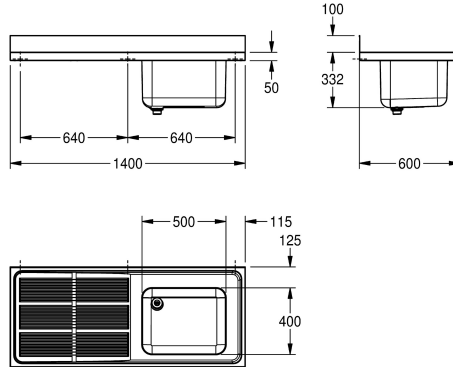

KWC MAXIMA Gewerbspüle

Modell-Linie: MAXIMA | MAXS 117-140
Gewerbspülen aus Edelstahl | Gewerbspülen

KWC-Nr.

2000057662

Tropfteil rechts

2000057700

Tropfteil links

Abtropfflächenposition

rechts

links

Gewerbspüle, optional montierbar als Aufлагespüle (Untergestell) oder für Wandmontage (Konsolen), Chromnickelstahl, Oberfläche seidenmatt, Materialstärke 1,0 mm, Becken rechts fugenlos eingeschweißt, G 1 1/2 B Ventilkörper und 2-teiligem Überlauf-Standrohr, umlaufender Schwallrand, Armaturenbank 80 mm (T), fugenlose Rückwand als Spritzschutz 100 mm (H), verstärkte

Abtropffläche links, mit Riffelung und Schwallrand zum Becken geneigt, inklusive vorgefertigter Befestigungspunkte / Lochbohrungen für Untergestell / Konsolen.

Abmessungen 1400 x 432 x 600 mm (B x H x T)
Muldenmaße 500 x 300 x 400 mm (B x H x T)

Technische Daten

Becken: Höhe

300 mm

Oberflächenbehandlung des Beck

seidenmatt

Becken: Tiefe

400 mm

Becken: Breite

500 mm

Abtropfflächenposition

links

Abtropffläche oder Ablage

Abtropffläche

Anzahl Abtropf- / Ablagefläche

yes

Material

Edelstahl

Materialtyp

1.4301 Chromnickelstahl V2A

Materialstärke

1 mm

Geräuschdämmung

ja

Gesamttiefe

600 mm

Gesamthöhe

432 mm

Gesamtbreite

1.400 mm

Schwallrand

ja

Oberflächenbehandlung

seidenmatt

Armaturenbank

ja

Art der Montage

am Produkt montiert

Position Ablauf

links hinten

Ausladung Ablauf

221 mm

Ablaufgamitur inklusive

ja

Durchmesser Ablaufbohrung

DN 40

IgPosNumber

63FR05B