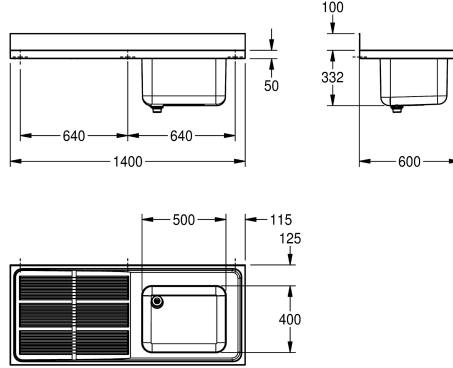

KWC MAXIMA

Ammattikäyttöön tarkoitettu tiskipöytä

Modell-Linie: MAXIMA | MAXS 117-140

Catering | Catering sinks

KWC-No.

2000057662

Laskutaso oikealla

2000057700

Huuhtelutaso vasemmalla

Kuivatustason paikka

Oikea

Vasen

Talouksallas seinälle tai sisäasennukseen, ruostumatonta terästä, satiini pintakäsittely, materiaalin paksuus 1 mm, alas vedetty sauma tiukasti hitsattu allas mitoilla, ilman ylivuotoa ja 80 mm hanan asennustila, allas vasemmalla tai oikealla, 1 1/2" pohjaventtiili kaksiosaisella ylivuotoputkella muodostuen rei'itetystä teräsputkesta ja muoviputkesta, valutuspyytä ritilämuotoitu ja

viettä altaaseen päin, valutuspyytä vahvistetulla teräskannakkeella, 100 mm takanosto, seinäasennuskannakkeet vaihtoehtoisesti valittavissa, seinäasennusta varten porattavat reiät esilaseroitu. Huuhtelutaso oikealla, altaat vasemmalla.

Tekniset tiedot

Altaan korkeus

300 mm

Altaan pinta

Satiini pintainen

Altaan syvyys

400 mm

Altaan pituus

500 mm

Kuivatustason paikka

Vasen

Kuivatustaso tai laskutaso

Valutustaso

ATT-WS-DSQ

yes

Materiaali

Ruostumaton teräs

Rst teräslaji

1.4301

Materiaalin vahvuus

1 mm

Melun ehkäisy

Kyllä

Kokonaissyvyys

600 mm

Kokonais korkeus

432 mm

Kokonaisleveys

1.400 mm

Takanosto

Kyllä

Pinnan viimeistely

Satiini pintainen

Hanataso

Kyllä

Asennustapa

Asennettu tuotteeseen

Pohjaventtiilin paikka

LEFT - BACK - CORNER

Pohjaventtiilin ulkonema

221 mm

sisältää pohjaventtiilin

Kyllä

Pohjaventtiilin koko

DN 40

lviCode

0