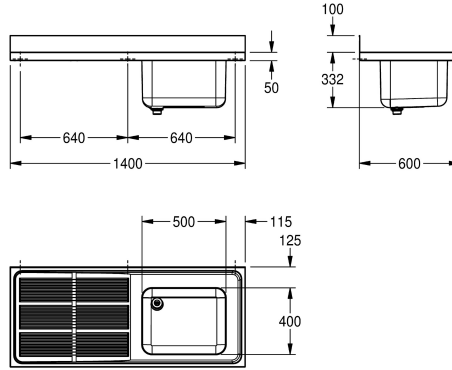

KWC MAXIMA Évier industriel

Modell-Linie: MAXIMA | MAXS 117-140
Éviers industriels en inox | Éviers industriels

KWC-No.

2000057662
Égouttoir à droite

2000057700
Égouttoir à gauche

Position de l'égouttoir

Droite

Gauche

Évier professionnel en inox, finition satinée, montage comme évier à poser ou montage mural, épaisseur du matériau de 1 mm, vasque emboutie soudée d'un seul tenant, sans trop-plein, plage de robinetterie de 80 mm, vasque avec bonde 1 1/2" et tube de surverse avec filtre, égouttoir rainuré avec inclinaison vers la vasque et support en inox renforcé, remontée arrière de 100 mm. Supports

de montage mural en option, trous de fixation pour montage mural pré-découpés au laser.

Dimensions 1400 x 432 x 600 mm (L x H x P)
Égouttoir à gauche

Données techniques

Vasque - hauteur du vasque

300 mm

finition du bac

Finition satinée

Profondeur du vasque

400 mm

Largeur du vasque

500 mm

Position de l'égouttoir

Gauche

Égouttoir ou stockage

Drainer

Quantité d'égouttoirs/stockage

yes

Matière

Acier inoxydable

Code du matériel

1.4301

Épaisseur de matière

1 mm

Prévention du bruit

Oui

Profondeur totale

600 mm

Hauteur totale

432 mm

Largeur totale

1.400 mm

Support arrière

Oui

Finition de surface

Finition satinée

Saillie de robinetterie

Oui

Type de montage

Monté sur le produit

Position du vidage

Angle gauche arrière

Saillie du vidage

221 mm

kit d'évacuation inclus

Oui

Taille de l'évacuation

DN 40

teamNumber

0