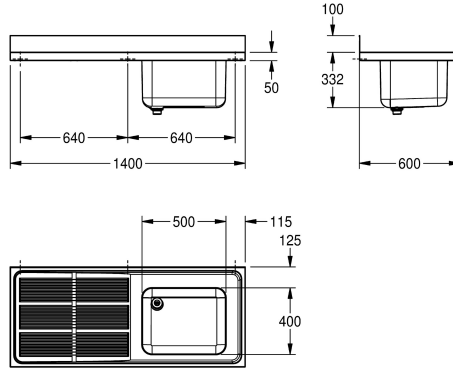

KWC MAXIMA Lavelli professionali

Modell-Linie: MAXIMA | MAXS 117-140
Lavelli professionali | Lavelli professionali

KWC-No.

2000057662

Gocciolatoio a destra

2000057700

Gocciolatoio a sinistra

Posizione gocciatoio

Destro /destra

Sinistro

Lavello professionale, 1 vasca con gocciolatoio, in acciaio inox 18/10, finitura satinata, spessore 1,0 mm, con piano rubinetteria da 80 mm, scarico 1 1/2" con tubo di troppopieno in due pezzi,

alzatina posteriore da 100 mm.

Gocciolatoio sinistra

Dati tecnici

Altezza vasca

300 mm

Finitura vasca

Finitura satinata

Profondità orizzontale della vasca

400 mm

Larghezza vasca

500 mm

Posizione gocciatoio

Sinistro

Gocciatoio o scolapiatti

Drainer

Quantità gocciatoio / scolapiatti

yes

Materiale

Acciaio inox

Codice materiale

1.4301

Spessore del materiale

1 mm

Prevenzione rumore

Si

Profondità totale

600 mm

Altezza totale

432 mm

Larghezza complessiva

1.400 mm

Altezza alzatina

Si

Finitura della superficie

Finitura satinata

Piano rubinetteria

Si

Tipo di montaggio

Montato sul prodotto

Posizione del foro di scarico

Angolo posteriore sinistra

Proiezione del foro di scarico

221 mm

gruppo di scarico incluso

Si

Dimensione dello scarico

DN 40

teamNumber

0

Accessori opzionali