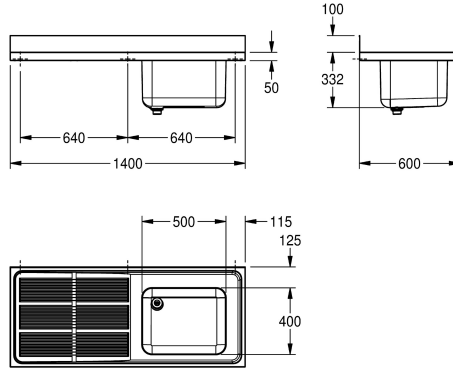

KWC MAXIMA Kommersiella bänkar

Modell-Linie: MAXIMA | MAXS 117-140
Catering | Diskbänkar för catering

KWC-No.

2000057662
Drip section right

2000057700
Drip section left

Kommersiella bänkar för nedfällning eller väggmontage, rostfritt stål, satin yta, godstjocklek 1 mm, djupdragen sömlös svetsad skål, utan bräddavlopp och 80 mm blandarhylla, skålen till vänster eller höger, 1 1/2" avlopp med tvådelat bräddavlopps rör bestående av

Avlopps position

Höger

Vänster

perforerat rostfritt rör och en plaströrsdel, avrinningsbord med räfflor till skål, avrinningsbord förstärkt med en rostfri konsol, 100 mm uppviktt bakkant, konsoler för väggmontage, samt borrade hål för väggmontage.

Avrinningsbräde vänster

Technical Data

Skål.- skål djup

300 mm

Skål finish

Satin yta

Skål - djup

400 mm

Övergripande djup

600 mm

Total höjd

432 mm

Total bredd

1,400 mm

Bakre stående

Ja