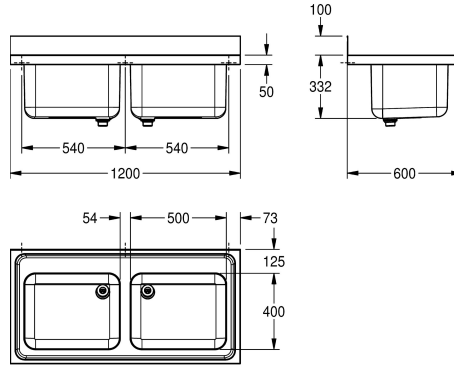

KWC MAXIMA Živnostenský dřez

Modell-Linie: MAXIMA | MAXS200-120

Živnostenské dřezy z ušlechtilé oceli | Živnostenské dřezy

KWC-No.

2000057702

Živnostenský dřez, rozměry 1200 x 432 x 600 mm (š x v x h),
rozměry prohlubně 500 x 300 x 400 mm (š x v x h)

Živnostenský dřez, k montáži na desku nebo na stěnu, chromiková ocel, povrch hedvábně matný, tloušťka materiálu 1 mm, beze spár vevařený dřez, bez přepadu a s plochou pro armaturu 800 mm, dřez vlevo nebo vpravo, odtokový ventil DN 40 a dvoudílná přepadová trubka, vroubkovaná odkapávací plocha se zvýšeným zadním okrajem a sklonem ke dřezu, konzola z ušlechtilé oceli

přivařená zespolu k odkapávací ploše, zadní stěna jako ochrana proti postříkání vysoká 100 mm a beze spár, konzoly jako volitelné příslušenství, vyvrtané otvory pro nástěnnou montáž.

Rozměry 1200 x 432 x 600 mm (š x v x h)

Technické údaje

Umyvadlo - výška

300 mm

Celková délka umyvadla

hedvábně matný

Umyvadlo - hloubka

400 mm

Umyvadlo - šířka