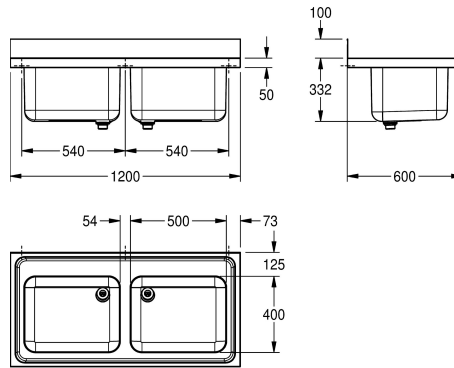

KWC MAXIMA Gewerbspüle

Modell-Linie: MAXIMA | MAXS 200-120
Gewerbspülen aus Edelstahl | Gewerbspülen

KWC-Nr.

2000057702

Abmessungen 1200 x 432 x 600 mm (B x H x T),
Beckenabmessungen 500 x 300 x 400 mm (B x H x T)

Gewerbspüle, optional montierbar als Aufлагespüle (Untergestell) oder für Wandmontage (Konsolen), Chromnickelstahl, Oberfläche seidenmatt, Materialstärke 1,0 mm, 2 fugenlos eingeschweißte Becken, G 1 1/2 B Ventilkörper und 2-teiligem Überlauf-Standrohr, unlaufender Schwallrand, Armaturenbank 80 mm (T), fugenlose

Rückwand als Spritzschutz 100 mm (H), inklusive vorgefertigter Befestigungspunkte/ Lochbohrungen für Untergestell / Konsolen.

Abmessungen 1200 x 432 x 600 mm (B x H x T)
Muldenmaße 500 x 300 x 400 mm (B x H x T)

Technische Daten

Becken: Höhe	300 mm
Oberflächenbehandlung des Beck	seidenmatt
Becken: Tiefe	400 mm
Becken: Breite	500 mm
Abtropffläche oder Ablage	nein
Material	Edelstahl
Materialtyp	1.4301 Chromnickelstahl V2A
Materialstärke	1 mm
Geräuschdämmung	ja
Gesamttiefe	600 mm
Gesamthöhe	432 mm
Gesamtbreite	1.200 mm
Schwallrand	ja
Oberflächenbehandlung	seidenmatt
Armaturenbank	ja
Art der Montage	am Produkt montiert
Position Ablauf	links hinten
Ausladung Ablauf	221 mm
Ablaufgarnitur inklusive	ja
Durchmesser Ablaufbohrung	DN 40
IgPosNumber	63FR03A

300 mm
seidenmatt
400 mm
500 mm
nein
Edelstahl
1.4301 Chromnickelstahl V2A
1 mm
ja
600 mm
432 mm
1.200 mm
ja
seidenmatt
ja
am Produkt montiert
links hinten
221 mm
ja
DN 40
63FR03A

Optionales Zubehör