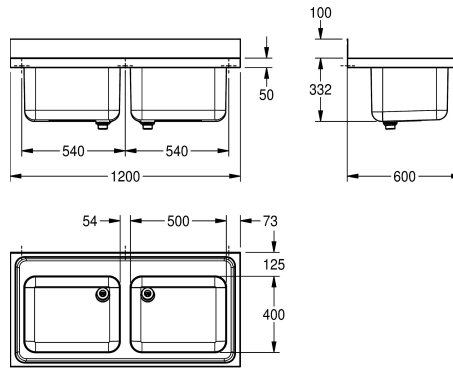

KWC MAXIMA Gewerbspüle

Modell-Linie: MAXIMA | MAXS 200-120
Gewerbspülen aus Edelstahl | Gewerbspülen

KWC-Nr.

2000057702

Abmessungen 1200 x 432 x 600 mm (B x H x T),
Beckenabmessungen 500 x 300 x 400 mm (B x H x T)

Gewerbspüle, optional montierbar als Aufлагespüle (Untergestell) oder für Wandmontage (Konsolen), Chromnickelstahl, Oberfläche seidenmatt, Materialstärke 1,0 mm, 2 fugenlos eingeschweißte Becken, G 1 1/2 B Ventilkörper und 2-teiligem Überlauf-Standrohr, umlaufender Schwallrand, Armaturenbank 80 mm (T), fugenlose

Rückwand als Spritzschutz 100 mm (H), inklusive vorgefertigter Befestigungspunkte/ Lochbohrungen für Untergestell / Konsolen.

Abmessungen 1200 x 432 x 600 mm (B x H x T)
Muldenmaße 500 x 300 x 400 mm (B x H x T)

Technische Daten

Becken: Höhe	300 mm
Oberflächenbehandlung des Beckens	seidenmatt
Becken: Tiefe	400 mm
Becken: Breite	500 mm
Abtropffläche oder Ablage	nein
Material	Edelstahl
Materialtyp	1.4301 Chromnickelstahl V2A
Materialstärke	1 mm
Geräuschdämmung	ja
Gesamttiefe	600 mm
Gesamthöhe	432 mm
Gesamtbreite	1.200 mm
Schwallrand	ja
Oberflächenbehandlung	seidenmatt
Armaturenbank	ja
Art der Montage	am Produkt montiert
Position Ablauf	links hinten
Ausladung Ablauf	221 mm
Ablaufgarnitur inklusive	ja
Durchmesser Ablaufbohrung	DN 40
teamNumber	0