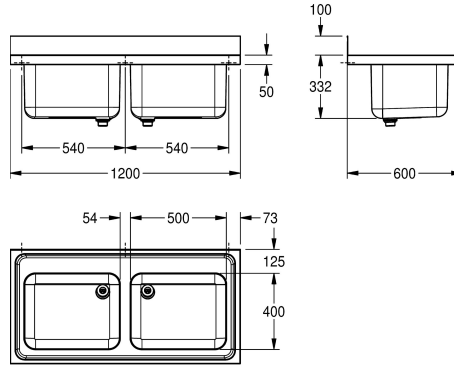

KWC MAXIMA Gewerbspüle

Modell-Linie: MAXIMA | MAXS 200-120
Gewerbspülen aus Edelstahl | Gewerbspülen

KWC-Nr.

2000057702

Abmessungen 1200 x 432 x 600 mm (B x H x T),
Beckenabmessungen 500 x 300 x 400 mm (B x H x T)

Gewerbspüle, optional montierbar als Aufлагespüle (Untergestell) oder für Wandmontage (Konsolen), Chromnickelstahl, Oberfläche seidenmatt, Materialstärke 1,0 mm, 2 fugenlos eingeschweißte Becken, G 1 1/2 B Ventilkörper und 2-teiligem Überlauf-Standrohr, umlaufender Schwallrand, Armaturenbank 80 mm (T), fugenlose

Rückwand als Spritzschutz 100 mm (H), inklusive vorgefertigter Befestigungspunkte/ Lochbohrungen für Untergestell / Konsolen.

Abmessungen 1200 x 432 x 600 mm (B x H x T)
Muldenmaße 500 x 300 x 400 mm (B x H x T)

Technische Daten

Becken: Höhe	300 mm
Oberflächenbehandlung des Beck	seidenmatt
Becken: Tiefe	400 mm
Becken: Breite	500 mm
Abtropffläche oder Ablage	nein
Material	Edelstahl
Materialtyp	1.4301 Chromnickelstahl V2A
Materialstärke	1 mm
Geräuschkämmung	ja
Gesamttiefe	600 mm
Gesamthöhe	432 mm
Gesamtbreite	1.200 mm
Schwallrand	ja
Oberflächenbehandlung	seidenmatt
Armaturenbank	ja
Art der Montage	am Produkt montiert
Position Ablauf	links hinten
Ausladung Ablauf	221 mm
Ablaufgarnitur inklusive	ja
Durchmesser Ablaufbohrung	DN 40

Optionales Zubehör