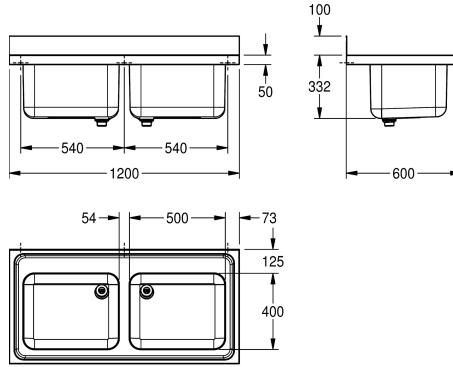

### KWC-No.

**2000057702**

Mitat 1200 x 432 x 600 mm (L x K x S), altaan mitat 500 x 300 x 400 mm (L x K x S)

Commercial sink and underframe welded together, stainless steel, surface satin finished, material thickness 1 mm, two deep drawn seamless welded bowls, without overflow and 80 mm tap ledge, 1 1/2" waste with two part overflow tube consisting of perforated stainless steel tube and plastic tube, 100 mm rear upstand,

underframe with 300 mm cover, feet 40 x 40 mm and height adjustable to 25 mm, cross stud on backside for better stability, drilling holes for wall mounting prelasered.

Dimensions 1200 x 432 x 600 mm (L x K x S)

### Tekniset tiedot

Altaan korkeus	300 mm
Altaan pinta	Satiinipintainen
Altaan syvyys	400 mm
Altaan pituus	500 mm
Kuvatustaso tai laskutaso	Ei
Materiaali	Ruostumaton teräs
Rst teräslaji	1.4301
Materiaalin vahvuus	1 mm
Melun ehkäisy	Kyllä
Kokonaissyvyys	600 mm
Kokonais korkeus	432 mm
Kokonaisleveys	1,200 mm
Takanosto	Kyllä
Pinnan viimeistely	Satiinipintainen
Hanataso	Kyllä
Asennustapa	Asennettu tuotteeseen
Pohjaventtiilin paikka	LEFT - BACK - CORNER
Pohjaventtiilin ulkonema	221 mm
sisältää pohjaventtiilin	Kyllä
Pohjaventtiilin koko	DN 40
lviCode	0

300 mm
Satiinipintainen
400 mm
500 mm
Ei
Ruostumaton teräs
1.4301
1 mm
Kyllä
600 mm
432 mm
1,200 mm
Kyllä
Satiinipintainen
Kyllä
Asennettu tuotteeseen
LEFT - BACK - CORNER
221 mm
Kyllä
DN 40
0