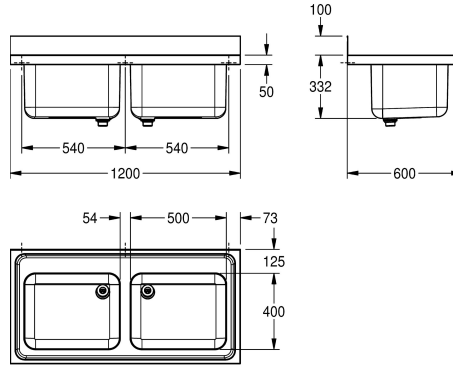

KWC MAXIMA Lavelli professionale

Modell-Linie: MAXIMA | MAXS200-120
Lavelli professionali | Lavelli professionali

KWC-No.

2000057702

Dimensioni 1200 x 432 x 600 mm (L x A x P) Dimensioni lavabo
500 x 300 x 400 mm (L x A x P)

Lavello professionale, 2 vasche, in acciaio inox 18/10, finitura satinata, spessore 1,0 mm, con piano rubinetteria da 80 mm, scarico 1 1/2" con tubo di troppopieno in due pezzi, alzatina

posteriore da 100 mm.

Dimensioni 1200 x 432 x 600 mm (L x A x P)

Dati tecnici

Altezza vasca
Finitura vasca
Profondità orizzontale della vasca
Larghezza vasca
Gocciolatoio o scolapiatti
Materiale
Codice materiale
Spessore del materiale
Prevenzione rumore
Profondità totale
Altezza totale
Larghezza complessiva
Altezza alzatina
Finitura della superficie
Piano rubinetteria
Tipo di montaggio
Posizione del foro di scarico
Proiezione del foro di scarico
gruppo di scarico incluso
Dimensione dello scarico
teamNumber

300 mm
Finitura satinata
400 mm
500 mm
No
Acciaio inox
1.4301
1 mm
Si
600 mm
432 mm
1,200 mm
Si
Finitura satinata
Si
Montato sul prodotto
Angolo posteriore sinistra
221 mm
Si
DN 40
0

Accessori opzionali