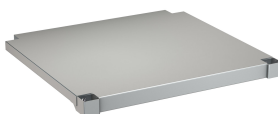

Lavello professionale, 2 vasche, in acciaio inox 18/10, finitura satinata, spessore 1,0 mm, con piano rubinetteria da 80 mm, scarico 1 1/2" con tubo di troppopieno in due pezzi, alzatina

posteriore da 100 mm.

Dimensioni 1200 x 432 x 600 mm (L x A x P)

Dati tecnici

Altezza vasca	300 mm
Finitura vasca	Finitura satinata
Profondità orizzontale della vasca	400 mm
Larghezza vasca	500 mm
Gocciolatoio o scolapiatti	No
Materiale	Acciaio inox
Codice materiale	1.4301
Spessore del materiale	1 mm
Prevenzione rumore	Si
Profondità totale	600 mm
Altezza totale	432 mm
Larghezza complessiva	1,200 mm
Altezza alzatina	Si
Finitura della superficie	Finitura satinata
Piano rubinetteria	Si
Tipo di montaggio	Montato sul prodotto
Posizione del foro di scarico	Angolo posteriore sinistra
Proiezione del foro di scarico	221 mm
gruppo di scarico incluso	Si
Dimensione dello scarico	DN 40

Altezza vasca	300 mm
Finitura vasca	Finitura satinata
Profondità orizzontale della vasca	400 mm
Larghezza vasca	500 mm
Gocciolatoio o scolapiatti	No
Materiale	Acciaio inox
Codice materiale	1.4301
Spessore del materiale	1 mm
Prevenzione rumore	Si
Profondità totale	600 mm
Altezza totale	432 mm
Larghezza complessiva	1,200 mm
Altezza alzatina	Si
Finitura della superficie	Finitura satinata
Piano rubinetteria	Si
Tipo di montaggio	Montato sul prodotto
Posizione del foro di scarico	Angolo posteriore sinistra
Proiezione del foro di scarico	221 mm
gruppo di scarico incluso	Si
Dimensione dello scarico	DN 40

Accessori opzionali

KWC MAXIMA

Lavelli professionale

Modell-Linie: MAXIMA | MAXS200-120
Lavelli professionali | Lavelli professionali

Staffa MAXIMA

2000057092
MAXB600

Basamento MAXIMA per Maxima

2000057101
MAXF120-60