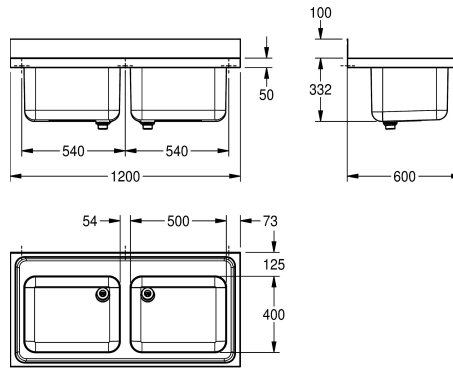

KWC MAXIMA Lavelli professionale

Modell-Linie: MAXIMA | MAXS200-120
Lavelli professionali | Lavelli professionali

KWC-No.

2000057702

Dimensioni 1200 x 432 x 600 mm (L x A x P) Dimensioni lavabo
500 x 300 x 400 mm (L x A x P)

Lavello professionale, 2 vasche, in acciaio inox 18/10, finitura satinata, spessore 1,0 mm, con piano rubinetteria da 80 mm, scarico 1 1/2" con tubo di troppopieno in due pezzi, alzatina

posteriore da 100 mm.

Dimensioni 1200 x 432 x 600 mm (L x A x P)

Dati tecnici

Altezza vasca	300 mm
Finitura vasca	Finitura satinata
Profondità orizzontale della vasca	400 mm
Larghezza vasca	500 mm
Gocciolatoio o scolapiatti	No
Materiale	Acciaio inox
Codice materiale	1.4301
Spessore del materiale	1 mm
Prevenzione rumore	Si
Profondità totale	600 mm
Altezza totale	432 mm
Larghezza complessiva	1,200 mm
Altezza alzatina	Si
Finitura della superficie	Finitura satinata
Piano rubinetteria	Si
Tipo di montaggio	Montato sul prodotto
Posizione del foro di scarico	Angolo posteriore sinistra
Proiezione del foro di scarico	221 mm
gruppo di scarico incluso	Si
Dimensione dello scarico	DN 40

Altezza vasca	300 mm
Finitura vasca	Finitura satinata
Profondità orizzontale della vasca	400 mm
Larghezza vasca	500 mm
Gocciolatoio o scolapiatti	No
Materiale	Acciaio inox
Codice materiale	1.4301
Spessore del materiale	1 mm
Prevenzione rumore	Si
Profondità totale	600 mm
Altezza totale	432 mm
Larghezza complessiva	1,200 mm
Altezza alzatina	Si
Finitura della superficie	Finitura satinata
Piano rubinetteria	Si
Tipo di montaggio	Montato sul prodotto
Posizione del foro di scarico	Angolo posteriore sinistra
Proiezione del foro di scarico	221 mm
gruppo di scarico incluso	Si
Dimensione dello scarico	DN 40