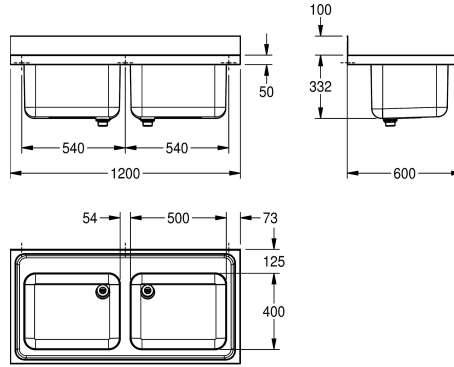

KWC MAXIMA Grootkeukenspoeltafel

Modell-Linie: MAXIMA | MAXS 200-120
Grootkeukenspoeltafels | Grootkeukenspoeltafels

KWC-No.

2000057702

Afmetingen 1200 x 432 x 600 mm (B x H x D), Afmetingen bak 500 x 300 x 400 mm (B x H x D)

Grootkeukenspoeltafel, te monteren als opbouwtafel of voor wandmontage van roestvrij staal, oppervlak zijdemat, materiaaldikte 1 mm, twee naadloos ingelaste spoelbakken, zonder overloop en met 80 mm kraanvlak, 1 1/2" afvoerventiel en tweedelige overlooppijp, 100 mm hoge naadloze achterwand als

spatbescherming, bevestigingssteunen optioneel verkrijgbaar, voorzien van bevestigingsgaten voor wandmontage.)

Afmetingen 1200 x 432 x 600 mm (B x H x D)

Technical Data

Kuip - kuip diepte	300 mm
Afwerking kuip	Zijdeglans
Kuip - diepte	400 mm
Kuip - breedte	500 mm
Afdruipvlak of legbord	Neen
Materiaal	Roestvrij staal
Materiaalcode	1.4301
Materiaaldikte	1 mm
Ruis voorkomen	Ja
Totale diepte	600 mm
Totale hoogte	432 mm
Totale breedte	1,200 mm
Opstaande achterkant	Ja
Oppervlakafwerking	Zijdeglans
Kraanvlak	Ja
Type montage	Op product bevestigd
Positie afvoeropening	Linker achterhoek
Lengte uitloop	221 mm
afvoer kit inbegrepen	Ja
Afvoer afmetingen	DN 40

Kuip - kuip diepte	300 mm
Afwerking kuip	Zijdeglans
Kuip - diepte	400 mm
Kuip - breedte	500 mm
Afdruipvlak of legbord	Neen
Materiaal	Roestvrij staal
Materiaalcode	1.4301
Materiaaldikte	1 mm
Ruis voorkomen	Ja
Totale diepte	600 mm
Totale hoogte	432 mm
Totale breedte	1,200 mm
Opstaande achterkant	Ja
Oppervlakafwerking	Zijdeglans
Kraanvlak	Ja
Type montage	Op product bevestigd
Positie afvoeropening	Linker achterhoek
Lengte uitloop	221 mm
afvoer kit inbegrepen	Ja
Afvoer afmetingen	DN 40