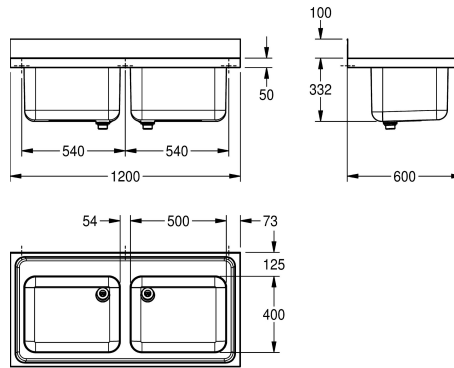

### KWC-No.

**2000057702**

Afmetingen 1200 x 432 x 600 mm (B x H x D), Afmetingen bak 500 x 300 x 400 mm (B x H x D)

Grootkeukenspoeltafel, te monteren als opbouwtafel of voor wandmontage van roestvrij staal, oppervlak zijdemat, materiaaldikte 1 mm, twee naadloos ingelaste spoelbakken, zonder overloop en met 80 mm kraanvlak, 1 1/2" afvoerventiel en tweedelige overlooppijp, 100 mm hoge naadloze achterwand als

spatbescherming, bevestigingssteunen optioneel verkrijgbaar, voorzien van bevestigingsgaten voor wandmontage.)

Afmetingen 1200 x 432 x 600 mm (B x H x D)

### Technical Data

Kuip - kuip diepte	300 mm
Afwerking kuip	Zijdeglans
Kuip - diepte	400 mm
Kuip - breedte	500 mm
Afdruipvlak of legbord	Neen
Materiaal	Roestvrij staal
Materiaalcode	1.4301
Materiaaldikte	1 mm
Ruis voorkomen	Ja
Totale diepte	600 mm
Totale hoogte	432 mm
Totale breedte	1,200 mm
Opstaande achterkant	Ja
Oppervlakafwerking	Zijdeglans
Kraanvlak	Ja
Type montage	Op product bevestigd
Positie afvoeropening	Linker achterhoek
Lengte uitloop	221 mm
afvoer kit inbegrepen	Ja
Afvoer afmetingen	DN 40

Kuip - kuip diepte	300 mm
Afwerking kuip	Zijdeglans
Kuip - diepte	400 mm
Kuip - breedte	500 mm
Afdruipvlak of legbord	Neen
Materiaal	Roestvrij staal
Materiaalcode	1.4301
Materiaaldikte	1 mm
Ruis voorkomen	Ja
Totale diepte	600 mm
Totale hoogte	432 mm
Totale breedte	1,200 mm
Opstaande achterkant	Ja
Oppervlakafwerking	Zijdeglans
Kraanvlak	Ja
Type montage	Op product bevestigd
Positie afvoeropening	Linker achterhoek
Lengte uitloop	221 mm
afvoer kit inbegrepen	Ja
Afvoer afmetingen	DN 40