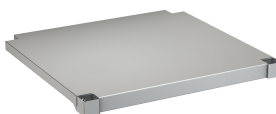

MAXIMA schap

2000057716
MAXT120-60