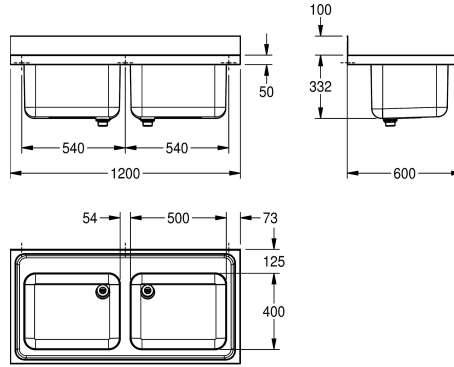

KWC MAXIMA Kommersiell bänk

Modell-Linie: MAXIMA | MAXS200-120
Catering | Diskbänkar för catering

KWC-No.

2000057702

Dimensions 1200 x 432 x 600 mm (W x H x D) Washbasin
dimensions 500 x 300 x 400 mm (W x H x D)

Kommersiell bänk och sammansvetsat med underredet, rostfritt stål, satin yta, godstjocklek 1 mm, med tvådjupdragna sömlösa svetsade skålar, utan bräddavlopp och 80 mm blandarhylla, skål till vänster eller höger, 1 1/2" avlopp med tvådelat bräddavlopps rör bestående av perforerat

rostfritt rör och en plastörtsdel, 100 mm uppvikt bakkant, underdel med 300 mm täckplåt, med 40 x 40 mm fötter som kan höjjusteras 25 mm, kosat stag på baksida för ökad stabilitet, förborrade hål för väggmontage.

Technical Data

Skål.- skål djup	300 mm
Skål finish	Satin yta
Skål - djup	400 mm
Skål - vidd	500 mm
Avlopps tank	Nej
Material	Rostfritt stål
Materialkod	1.4301
Material tjocklek	1 mm
Ljuddämpande	Ja
Övergripande djup	600 mm
Total höjd	432 mm
Total bredd	1,200 mm
Bakre stående	Ja
Ytfinish	Satin yta
Kran hylla	Ja
Typ av montering	MOUNTED-ON-PRODUCT
Avfalls håls placering	Vänster bakre hörnet
Avfalls håls beräkning	221 mm
avfallsbehållare ingår	Ja
Avfalls storlek	DN 40