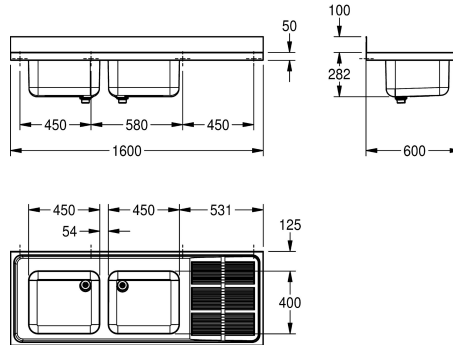

KWC MAXIMA Commercial sink

Modell-Linie: MAXIMA | MAXS212-160
Catering | Diskbänkar för catering

KWC-No.

2000057704
Drip section right

2000057708
Drip section left

Avlopps position

Höger

Vänster

eller höger, 1 1/2" avlopp med tvådelat bräddavlopps rör bestående av perforerat rostfritt rör och en plaströrsdel, avrinningsbord med räfflor till skål, avrinningsbord med förstärkt med en rostfri konsol, 100 mm uppvikt bakkant, konsoler för väggmontage, samt borrade hål för väggmontage

Technical Data

Skål - skål djup

250 mm

Skål finish

Satin yta

Skål - djup

400 mm

Skål - vidd

600 mm

Total höjd

382 mm

Total bredd

1.600 mm

Bakre stående

Ja

Ytfinish