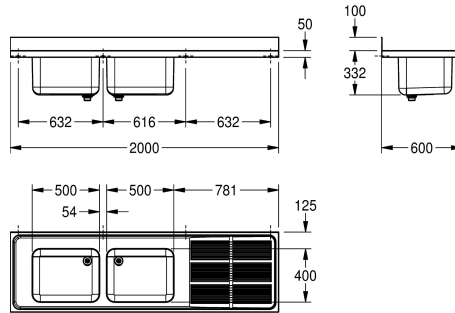

KWC MAXIMA Živnostenský dřez

Modell-Linie: MAXIMA | MAXS212-200

Živnostenské dřezy z ušlechtilé oceli | Živnostenské dřezy

KWC-No.

2000057706

odkapávací plocha vpravo

2000057710

odkapávací plocha vlevo

Živnostenský dřez, k montáži na desku nebo na stěnu, chromiklová ocel, povrch hedvábně matný, tloušťka materiálu 1 mm, beze spár vevařený dřez, bez přepadu a s plochou pro armaturu 800 mm, dřez vlevo nebo vpravo, odtokový ventil DN 40 a dvoudílná přeřadová trubka, vroubkovaná odkapávací plocha se zvýšeným zadním okrajem a sklonem ke dřezu, konzola z ušlechtilé oceli

Rozměry 2000 x 432 x 600 mm (š x v x h)

Technické údaje

Umyvadlo - výška

300 mm

Celková délka umyvadla

hedvábně matný

Umyvadlo - hloubka

400 mm

Celková hloubka

600 mm

Celková výška

432 mm

Celková šířka

2.000 mm

Zadní lišta

ano