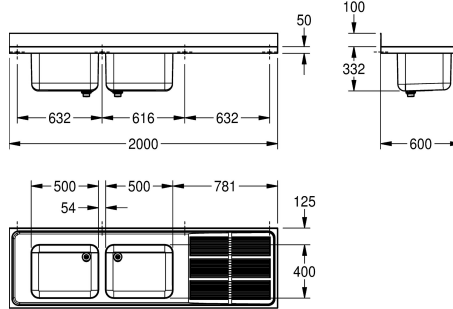

KWC MAXIMA

Ammattikäyttöön tarkoitettu tiskipöytä

Modell-Linie: MAXIMA | MAXS 212-200

Catering | Catering sinks

KWC-No.

2000057706

Altaat vasemmalla

2000057710

Huuhteluallas vasemmalla

Kuivatustason paikka

Oikea

Vasen

Ammattikäyttöön tarkoitettu tiskipöytä upotetulle tai seinän kiinnitykselle, ruostumattomasta teräksestä, satiini pinta, materiaalin paksuus 1 mm, kaksi syvää vedettyä saumattomia hitsatut altaat, ilman ylivuotaa ja 80 mm hanan reunaan, altaat vasemmalle tai oikealle, 1 1/2" pohjaventtiili kaksiosainen ylivuoto Putki, joka koostuu reiätetyistä ruostumattomasta teräksestä valmistetusta

putkesta ja muoviputkesta, viisto altaaseen, tyhjennyslevy vahvistetulla ruostumattomasta teräksestä valmistetulla kiinnikkeellä, 100 mm takaosassa, seinäkiinnityskiinnikkeet valinnaiset, porausreiät seinälle kiinnitystä varten. Mitat 2000 x 432 x 600 mm (l x k x s) Huuhtelutaso oikealla

Tekniset tiedot

Altaan korkeus

300 mm

Altaan pinta

Satiinipintainen

Altaan syvyys

400 mm

Altaan pituus

500 mm

Kuivatustason paikka

Oikea

Kuvatustaso tai laskutaso

Valutustaso

ATT-WS-DSQ

yes

Materiaali

Ruostumaton teräs

Rst teräslaji

1.4301

Materiaalin vahvuus

1 mm

Melun ehkäisy

Kyllä

Kokonaissyvyys

600 mm

Kokonaiskorkeus

432 mm

Kokonaisleveys

2.000 mm

Takanosto

Kyllä

Pinnan viimeistely

Satiinipintainen

Hanataso

Kyllä

Asennustapa

Asennettu tuotteeseen

Pohjaventtiilin paikka

LEFT - BACK - CORNER

Pohjaventtiilin ulkonema

221 mm

sisältää pohjaventtiilin

Kyllä

Pohjaventtiilin koko

DN 40

lviCode

0