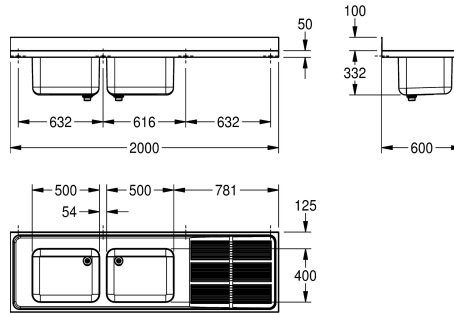

KWC MAXIMA Lavelli professionali

Modell-Linie: MAXIMA | MAXS212-200
Lavelli professionali | Lavelli professionali

KWC-No.

2000057706

Gocciolatoio a destra

2000057710

Gocciolatoio a sinistra

Posizione gocciolatoio

Destro /destra

Sinistro

Lavello professionale, 2 vasche con gocciolatoio, in acciaio inox 18/10, finitura satinata, spessore 1,0 mm, con piano rubinetteria da 80 mm, scarico 1 1/2" con tubo di troppopieno in due pezzi, alzatina posteriore da 100 mm.

Dimensioni 2000 x 432 x 600 mm (L x A x P)
Gocciolatoio a destra

Dati tecnici

Altezza vasca

300 mm

Finitura vasca

Finitura satinata

Profondità orizzontale della vasca

400 mm

Larghezza vasca

500 mm

Posizione gocciolatoio

Destro /destra

Gocciolatoio o scolapiatti

Drainer

Quantità gocciolatoio / scolapiatti

yes

Materiale

Acciaio inox

Codice materiale

1.4301

Spessore del materiale

1 mm

Prevenzione rumore

Si

Profondità totale

600 mm

Altezza totale

432 mm

Larghezza complessiva

2,000 mm

Altezza alzatina

Si

Finitura della superficie

Finitura satinata

Piano rubinetteria

Si

Tipo di montaggio

Montato sul prodotto

Posizione del foro di scarico

Angolo posteriore sinistra

Proiezione del foro di scarico

221 mm

gruppo di scarico incluso

Si

Dimensione dello scarico

DN 40

teamNumber

0