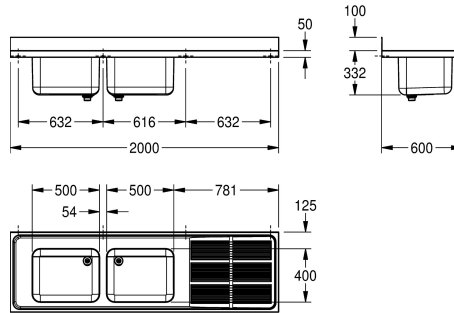

KWC MAXIMA

Grootkeukenspoeltafel

Modell-Linie: MAXIMA | MAXS 212-200

Grootkeukenspoeltafels | Grootkeukenspoeltafels

KWC-No.

2000057706

Afdruipvlak rechts

2000057710

Afdruipvlak links

Plaats van het afdruipvlak

Rechts

Links

Grootkeukenspoeltafel, te monteren als opbouwtafel of voor wandmontage van roestvrij staal, oppervlak zijdemat, materiaaldikte 1 mm, twee naadloos ingelaste spoelbakken, zonder overloop en met 80 mm kraanvlak, spoelbak links of rechts, 1 1/2" afvoerventiel en tweedelige overlooppijp, geribbeld afdruipvlak met waterkeringsrand, 100 mm hoge naadloze

achterwand als spatbescherming, bevestigingssteunen optioneel verkrijgbaar, voorzien van bevestigingsgaten voor wandmontage.

Afdruipvlak rechts

Afmetingen 2000 x 432 x 600 mm (B x H x D)

Technical Data

Kuip - kuip diepte

300 mm

Afwerking kuip

Zijdeglans

Kuip - diepte

400 mm

Kuip - breedte

500 mm

Plaats van het afdruipvlak

Rechts

Afdruipvlak of legbord

Drainer

Afdruipvlak / legbord hoeveelheid

yes

Materiaal

Roestvrij staal

Materiaalcode

1.4301

Materiaaldikte

1 mm

Ruis voorkomen

Ja

Totale diepte

600 mm

Totale hoogte

432 mm

Totale breedte

2.000 mm

Opstaande achterkant

Ja

Oppervlakafwerking

Zijdeglans

Kraanvlak

Ja

Type montage

Op product bevestigd

Positie afvoeropening

Linker achterhoek

Lengte uitloop

221 mm

afvoer kit inbegrepen

Ja

Afvoer afmetingen

DN 40