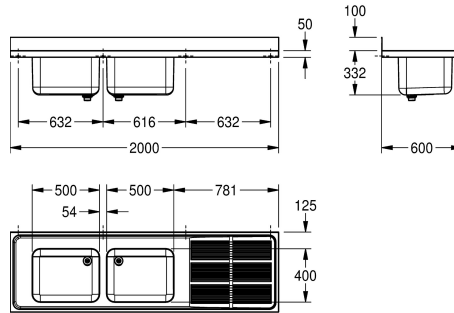

KWC MAXIMA Kommersiella bänkar

Modell-Linie: MAXIMA | MAXS212-200
Catering | Diskbänkar för catering

KWC-No.

2000057706
Drip section right

2000057710
Drip section left

Avlopps position

Höger

Vänster

eller höger, 1 1/2" avlopp med tvådelat bräddavloppsrör bestående av perforerat rostfritt rör och en plaströrsdel, avrinningsbord med räfflor till skål, avrinningsbord förstärkt med en rostfri konsol, 100 mm uppviktt bakkant, konsoler för väggmontage, samt borrade hål för väggmontage

Technical Data

Skål - skål djup

300 mm

Skål finish

Satin yta

Skål - djup

400 mm

Skål - vidd

600 mm

Total höjd

432 mm

Total bredd

2.000 mm

Bakre stående

Ja

Ytfinish