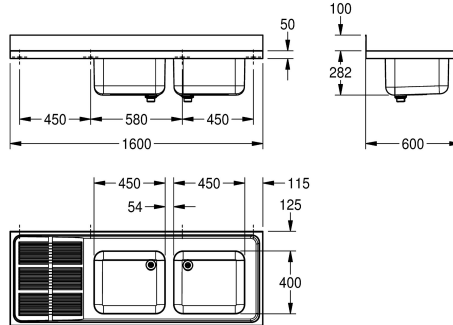

KWC MAXIMA Lavelli professionali

Modell-Linie: MAXIMA | MAXS217-160
Lavelli professionali | Lavelli professionali

KWC-No.

2000057704

Gocciolatoio a destra

2000057708

Gocciolatoio a sinistra

Posizione gocciolatoio

Destro /destra

Sinistro

Lavello professionale, 2 vasche con gocciolatoio, in acciaio inox 18/10, finitura satinata, spessore 1,0 mm, con piano rubinetteria da 80 mm, scarico 1 1/2" con tubo di troppopieno in due pezzi,

alzatina posteriore da 100 mm.

Gocciolatoio sinistra

Dati tecnici

Altezza vasca

250 mm

Finitura vasca

Finitura satinata

Profondità orizzontale della vasca

400 mm

Larghezza vasca

450 mm

Posizione gocciolatoio

Sinistro

Gocciolatoio o scolapiatti

Drainer

Quantità gocciolatoio / scolapiatti

yes

Materiale

Acciaio inox

Codice materiale

1.4301

Spessore del materiale

1 mm

Prevenzione rumore

Si

Profondità totale

600 mm

Altezza totale

382 mm

Larghezza complessiva

1,600 mm

Altezza alzatina

Si

Finitura della superficie

Finitura satinata

Piano rubinetteria

Si

Tipo di montaggio

Montato sul prodotto

Posizione del foro di scarico

Angolo posteriore sinistra

Proiezione del foro di scarico

221 mm

gruppo di scarico incluso

Si

Dimensione dello scarico

DN 40

teamNumber

0

Accessori opzionali