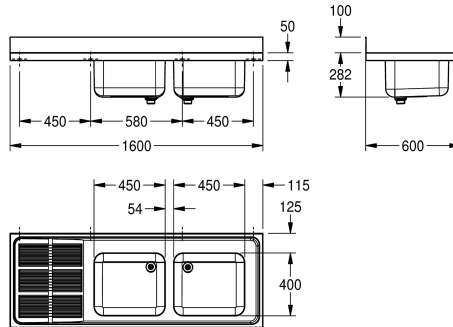

KWC

MAXIMA grootkeukenspoeltafel

Modell-Linie: MAXIMA | MAXS217-160

Grootkeukenspoeltafels | Grootkeukenspoeltafels

KWC-No.

2000057704

Afdruipvlak rechts

2000057708

Afdruipvlak links

Plaats van het afdruipvlak

Rechts

Links

Grootkeukenspoeltafel, te monteren als opbouwtafel of voor wandmontage, roestvrij staal, oppervlakte satijn, materiaaldikte 1 mm, twee voegloos ingelaste wasbakken, zonder overloop en met 80 mm kraanvlak, spoelbak links of rechts, 1 1/2" afvoerventiel en tweedelige overlooppijp, geribbeld afdruipvlak met waterkeringsrand, afdruipvlak met onder gelaste roestvrijstalen

console, 100 mm hoge voegloze achterwand als spatbescherming, bevestigingssteunen als optie verkrijgbaar, geleverd met bevestigingsgaten voor wandmontage.

Afdruipvlak links

Technical Data

Kuip - kuip diepte

250 mm

Afwerking kuip

Zijdeglans

Kuip - diepte

400 mm

Kuip - breedte

450 mm

Plaats van het afdruipvlak

Links

Afdruipvlak of legbord

Drainer

Afdruipvlak / legbord hoeveelheid

yes

Materiaal

Roestvrij staal

Materiaalcode

1.4301

Materiaaldikte

1 mm

Ruis voorkomen

Ja

Totale diepte

600 mm

Totale hoogte

382 mm

Totale breedte

1.600 mm

Opstaande achterkant

Ja

Oppervlakafwerking

Zijdeglans

Kraanvlak

Ja

Type montage

Op product bevestigd

Positie afvoeropening

Linker achterhoek

Lengte uitloop

221 mm

afvoer kit inbegrepen

Ja

Afvoer afmetingen

DN 40