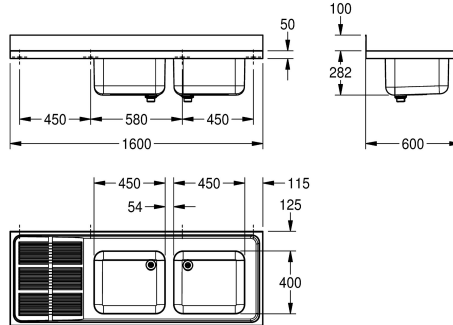

KWC MAXIMA Commercial sink

Modell-Linie: MAXIMA | MAXS217-160
Catering | Diskbänkar för catering

KWC-No.

2000057704

Drip section right

2000057708

Drip section left

Avlopps position

Höger

Vänster

Kommersiella bänkar för nedfällning eller väggmontage, rostfritt stål, satin yta, godstjocklek 1 mm, med två djupdragna sömlösa svetsade skålar, utan bräddavlopp och 80 mm blandarhylla, skålen till vänster

eller höger, 1 1/2" avlopp med tvådelat bräddavloppsrör bestående av perforerat rostfritt rör och en plaströrsdel, avrinningsbord med räfflor till skål, avrinningsbord med förstärkt med en rostfri konsol, 100 mm uppvikt bakkant, konsoler för väggmontage, samt borrade hål för väggmontage

Technical Data

Skål - skål djup

250 mm

Skål finish

Satin yta

Skål - djup

400 mm

Skål - vidd

450 mm

Avlopps position

Vänster

Avlopps tank

Drainer

Avlopp / tank vägg kvalitet

1

Material

Rostfritt stål

Materialkod

1.4301

Material tjocklek

1 mm

Ljuddämpande

Ja

Övergripande djup

600 mm

Total höjd

382 mm

Total bredd

1.600 mm

Bakre stående

Ja

Ytfinish

Satin yta

Kran hylla

Ja

Typ av montering

MOUNTED-ON-PRODUCT

Avfalls håls placering

Vänster bakre hörnet

Avfalls håls beräkning

221 mm

avfallsbehållare ingår

Ja

Avfalls storlek

DN 40