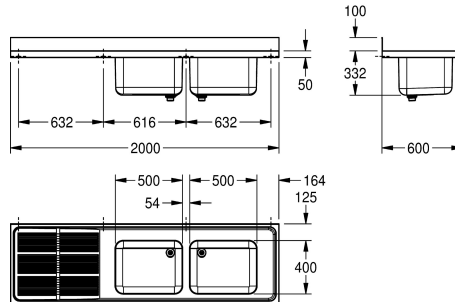

KWC MAXIMA Živnostenský dřez

Modell-Linie: MAXIMA | MAXS217-200

Živnostenské dřezy z ušlechtilé oceli | Živnostenské dřezy

KWC-No.

2000057706

odkapávací plocha vpravo

2000057710

odkapávací plocha vlevo

Živnostenský dřez vestavný nebo k montáži na stěnu, nerezová ocel, povrch jemný matový, tloušťka materiálu 1 mm, dva vnitřní díly hlubokotažené bezešvé, bez přeřadu, s místem pro stojánkovou baterii (80 mm), s umístěním vpravo nebo vlevo, ventil 1 1/2" s dvoudílnou přeřadovou trubkou (děrovaná trubka z nerezové oceli a plastová trubka), odkapávací deska s rýhovaním a optimalizovaným

Umístění odkapávače

pravě

levý, - á, - é

spádem, zesílená nerezová ocelová lišta a zadní lem o výšce 100 mm, konzole k montáži na stěnu k dodání na objednávku, laserem předvrtané otvory k montáži.

Odkapávací deska vlevo

Technické údaje

Umyvadlo - výška

300 mm

Celková délka umyvadla

hedvábně matný

Umyvadlo - hloubka

400 mm

Umyvadlo - šířka

500 mm

Umístění odkapávače

levý, - á, - é

Odkapávač nebo zásobník

odkapávač

Odkapávač / zásobník

yes

Materiál

ušlechtilá ocel

Kód materiálu

1.4301

Tloušťka materiálu

1 mm

Hluková ochrana

ano

Celková hloubka

600 mm

Celková výška

432 mm

Celková šířka

2,000 mm

Zadní lišta

ano

Povrch

hedvábně matný

Místo pro armaturu

ano

Způsob montáže

na výrobek

Umístění odtoku

levý zadní roh

Vzdálenost odpadu od zdi

221 mm

Včetně odpadové sady

ano