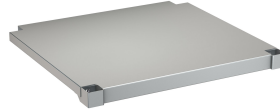

KWC MAXIMA Commercial sink

Modell-Linie: MAXIMA | MAXS217-200
Catering sinks | Catering sinks

MAXIMA Bracket

2000057092
MAXB600

MAXIMA Frame for Maxima

2000057114
MAXF200-60

MAXIMA Shelf for Maxima

2000057759
MAXT200-60
