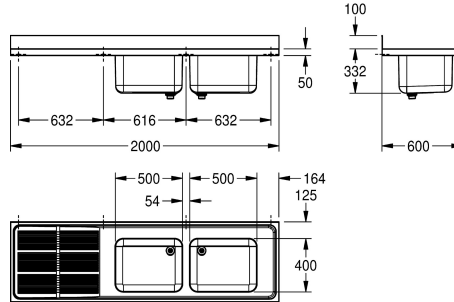

KWC MAXIMA

Ammatikäyttöön tarkoitettu tiskipöytä

Modell-Linie: MAXIMA | MAXS 217-200

Catering | Catering sinks

KWC-No.

2000057706

Altaat vasemmalla

2000057710

Huuhteluallas vasemmalla

Talouksallaisiin seinälle tai sisäasennukseen, ruostumatonta terästä, satiini-pintakäsittely, materiaalin paksuus 1 mm, kaksi alas vedettyä saumattomasti hitsattua allasta, ilman ylivuotoa ja 80 mm hanan asennustilaa, altaat vasemmalla tai oikealla, 1 1/2" pohjaventtiili kaksiosaisella ylivuotoputkella muodostuen rei'itetystä teräsputkesta ja

Kuivatustason paikka

Oikea

Vasen

muoviputkesta, valutuspöytä ritilämuotoilu ja viettä altaaseen päin, valutuspöytä vahvistetulla teräskannakkeella, 100 mm takanasto, seinäasennuskannakkeet vaihtoehtoisesti valittavissa, seinäasennusta varten porattavat reiät esilaseroitu.

Tekniset tiedot

Altaan korkeus

300 mm

Altaan pinta

Satiini-pintainen

Altaan syvyys

400 mm

Altaan pituus

500 mm

Kuivatustason paikka

Vasen

Kuivatustaso tai laskutaso

Valutustaso

ATT-WS-DSQ

yes

Materiaali

Ruostumatonta terästä

Rst teräslaji

1.4301

Materiaalin vahvuus

1 mm

Melun ehkäisy

Kyllä

Kokonaissyvyys

600 mm

Kokonaiskorkeus

432 mm

Kokonaisleveys

2,000 mm

Takanasto

Kyllä

Pinnan viimeistely

Satiini-pintainen

Hanataso

Kyllä

Asennustapa

Asennettu tuotteeseen

Pohjaventtiilin paikka

LEFT - BACK - CORNER

Pohjaventtiilin ulkonema

221 mm

sisältää pohjaventtiilin

Kyllä

Pohjaventtiilin koko

DN 40