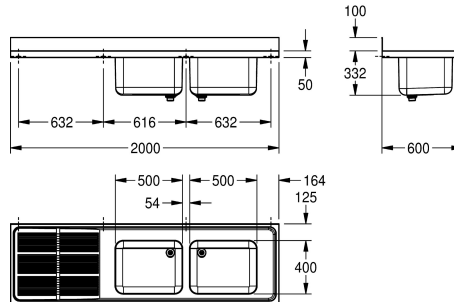

KWC MAXIMA

Lavabo professionale

Modell-Linie: MAXIMA | MAXS217-200
Lavelli professionali | Lavelli professionali

KWC-No.

2000057706

Gocciolatoio a destra

2000057710

Gocciolatoio a sinistra

Posizione gocciolatoio

Destro /destra

Sinistro

Lavello professionale, 2 vasche con gocciolatoio, in acciaio inox 18/10, finitura satinata, spessore 1,0 mm, con piano rubinetteria da 80 mm, scarico 1 1/2" con tubo di troppopieno in due pezzi,

alzatina posteriore da 100 mm.

Gocciolatoio sinistra

Dati tecnici

Altezza vasca	300 mm
Finitura vasca	Finitura satinata
Profondità orizzontale della vasca	400 mm
Larghezza vasca	500 mm
Posizione gocciolatoio	Sinistro
Gocciolatoio o scolapiatti	Drainer
Quantità gocciolatoio / scolapiatti	yes
Materiale	Acciaio inox
Codice materiale	1.4301
Spessore del materiale	1 mm
Prevenzione rumore	Si
Profondità totale	600 mm
Altezza totale	432 mm
Larghezza complessiva	2.000 mm
Altezza alzatina	Si
Finitura della superficie	Finitura satinata
Piano rubinetteria	Si
Tipo di montaggio	Montato sul prodotto
Posizione del foro di scarico	Angolo posteriore sinistra
Proiezione del foro di scarico	221 mm
gruppo di scarico incluso	Si
Dimensione dello scarico	DN 40
teamNumber	0

Altezza vasca	300 mm
Finitura vasca	Finitura satinata
Profondità orizzontale della vasca	400 mm
Larghezza vasca	500 mm
Posizione gocciolatoio	Sinistro
Gocciolatoio o scolapiatti	Drainer
Quantità gocciolatoio / scolapiatti	yes
Materiale	Acciaio inox
Codice materiale	1.4301
Spessore del materiale	1 mm
Prevenzione rumore	Si
Profondità totale	600 mm
Altezza totale	432 mm
Larghezza complessiva	2.000 mm
Altezza alzatina	Si
Finitura della superficie	Finitura satinata
Piano rubinetteria	Si
Tipo di montaggio	Montato sul prodotto
Posizione del foro di scarico	Angolo posteriore sinistra
Proiezione del foro di scarico	221 mm
gruppo di scarico incluso	Si
Dimensione dello scarico	DN 40
teamNumber	0

Accessori opzionali