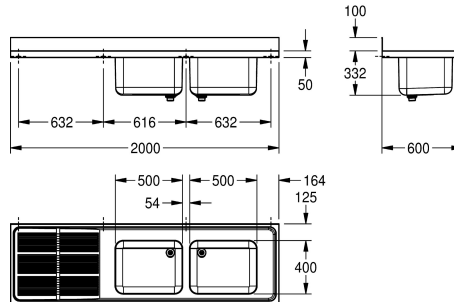

KWC MAXIMA

Lavabo professionale

Modell-Linie: MAXIMA | MAXS217-200
Lavelli professionali | Lavelli professionali

KWC-No.

2000057706

Gocciolatoio a destra

2000057710

Gocciolatoio a sinistra

Posizione gocciolatoio

Destro /destra

Sinistro

Lavello professionale, 2 vasche con gocciolatoio, in acciaio inox 18/10, finitura satinata, spessore 1,0 mm, con piano rubinetteria da 80 mm, scarico 1 1/2" con tubo di troppopieno in due pezzi,

alzatina posteriore da 100 mm.

Gocciolatoio sinistra

Dati tecnici

Altezza vasca

300 mm

Finitura vasca

Finitura satinata

Profondità orizzontale della vasca

400 mm

Larghezza vasca

500 mm

Posizione gocciolatoio

Sinistro

Gocciolatoio o scolapiatti

Drainer

Quantità gocciolatoio / scolapiatti

yes

Materiale

Acciaio inox

Codice materiale

1.4301

Spessore del materiale

1 mm

Prevenzione rumore

Si

Profondità totale

600 mm

Altezza totale

432 mm

Larghezza complessiva

2,000 mm

Altezza alzatina

Si

Finitura della superficie

Finitura satinata

Piano rubinetteria

Si

Tipo di montaggio

Montato sul prodotto

Posizione del foro di scarico

Angolo posteriore sinistra

Proiezione del foro di scarico

221 mm

gruppo di scarico incluso

Si

Dimensione dello scarico

DN 40

Accessori opzionali