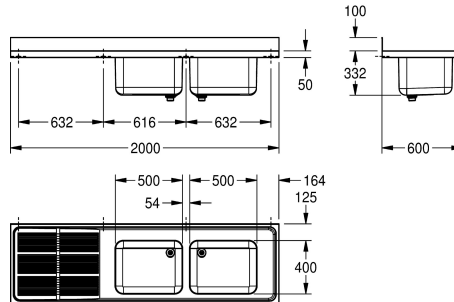

KWC MAXIMA Grootkeukenspoeltafel

Modell-Linie: MAXIMA | MAXS 217-200
Grootkeukenspoeltafels | Grootkeukenspoeltafels

KWC-No.

2000057706
Afdruipvlak rechts

2000057710
Afdruipvlak links

Plaats van het afdruipvlak

Rechts

Links

Grootkeukenspoeltafel, te monteren als opbouwtafel of voor wandmontage, roestvrij staal, oppervlakte satijn, materiaaldikte 1 mm, twee voegloos ingelaste wasbakken, zonder overloop en met 80 mm kraanvlak, spoelbak links of rechts, 1 1/2" afvoerventiel en tweedelige overlooppijp, geribbeld afdruipvlak met waterkeringsrand, afdruipvlak met onder gelaste roestvrijstalen

console, 100 mm hoge voegloze achterwand als spatbescherming, bevestigingssteunen als optie verkrijgbaar, geleverd met bevestigingsgaten voor wandmontage.

Afdruipvlak links

Technical Data

Kuip - kuip diepte	300 mm
Afwerking kuip	Zijdeglans
Kuip - diepte	400 mm
Kuip - breedte	500 mm
Plaats van het afdruipvlak	Links
Afdruipvlak of legbord	Drainer
Afdruipvlak / legbord hoeveelheid	yes
Materiaal	Roestvrij staal
Materiaalcode	1.4301
Materiaaldikte	1 mm
Ruis voorkomen	Ja
Totale diepte	600 mm
Totale hoogte	432 mm
Totale breedte	2.000 mm
Opstaande achterkant	Ja
Oppervlakafwerking	Zijdeglans
Kraanvlak	Ja
Type montage	Op product bevestigd
Positie afvoeropening	Linker achterhoek
Lengte uitloop	221 mm
afvoer kit inbegrepen	Ja
Afvoer afmetingen	DN 40

Kuip - kuip diepte	300 mm
Afwerking kuip	Zijdeglans
Kuip - diepte	400 mm
Kuip - breedte	500 mm
Plaats van het afdruipvlak	Links
Afdruipvlak of legbord	Drainer
Afdruipvlak / legbord hoeveelheid	yes
Materiaal	Roestvrij staal
Materiaalcode	1.4301
Materiaaldikte	1 mm
Ruis voorkomen	Ja
Totale diepte	600 mm
Totale hoogte	432 mm
Totale breedte	2.000 mm
Opstaande achterkant	Ja
Oppervlakafwerking	Zijdeglans
Kraanvlak	Ja
Type montage	Op product bevestigd
Positie afvoeropening	Linker achterhoek
Lengte uitloop	221 mm
afvoer kit inbegrepen	Ja
Afvoer afmetingen	DN 40