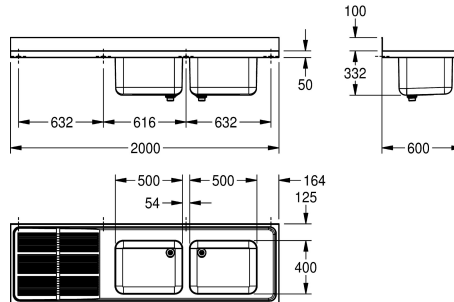

KWC MAXIMA Kommersiella bänkar

Modell-Linie: MAXIMA | MAXS217-200
Catering | Diskbänkar för catering

KWC-No.

2000057706

Drip section right

2000057710

Drip section left

Avlopps position

eller höger, 1 1/2" avlopp med tvådelat bräddavloppsrör bestående av perforerat rostfritt rör och en plaströrsdel, avrinningsbord med räfflor till skål, avrinningsbord förstärkt med en rostfri konsol, 100 mm uppvikt bakkant, konsoler för väggmontage, samt borrade hål för väggmontage

Technical Data

Skål - skål djup

300 mm

Skål finish

Satin yta

Skål - djup

400 mm

Skål - vidd

600 mm

Total höjd

432 mm

Total bredd

2.000 mm

Bakre stående

Ja

Ytfinish